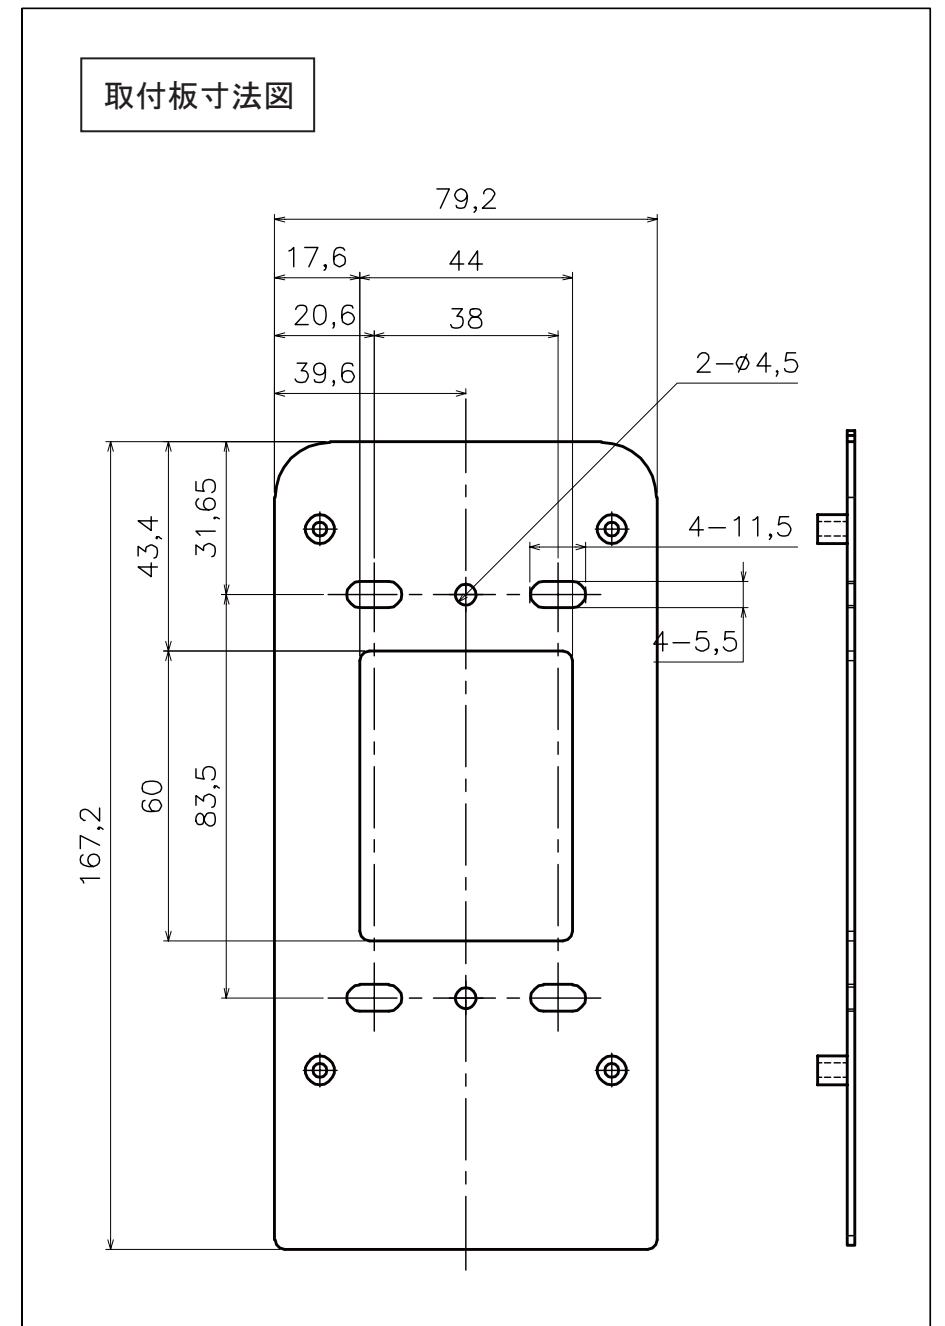

- LED
 ・POWER (赤)
 ・OPEN (黄緑)
 ・LOCK (黄)
 ・UNLOCK (緑)
 ※緑LEDは無点
 灯時、透明

膜付グロメット
 (TM-MG-3、黒)

ロックマンジャパン株式会社		■作成日 2017. 9. 19
品名	VOLCA LOCK 制御盤	品番 LK-9000

※数値の単位は mm です。
 ※数値は ±0.5mm 誤差がある場合がございます。
 予めご了承くださいませ。

ロックマンジャパン株式会社		■作成日 2017. 10. 30
品名	非接触カードリーダー	品番 LK-3000 II

※数値の単位は mm です。
 ※数値は ±0.5mm 誤差がある場合がございます。
 予めご了承くださいませ。