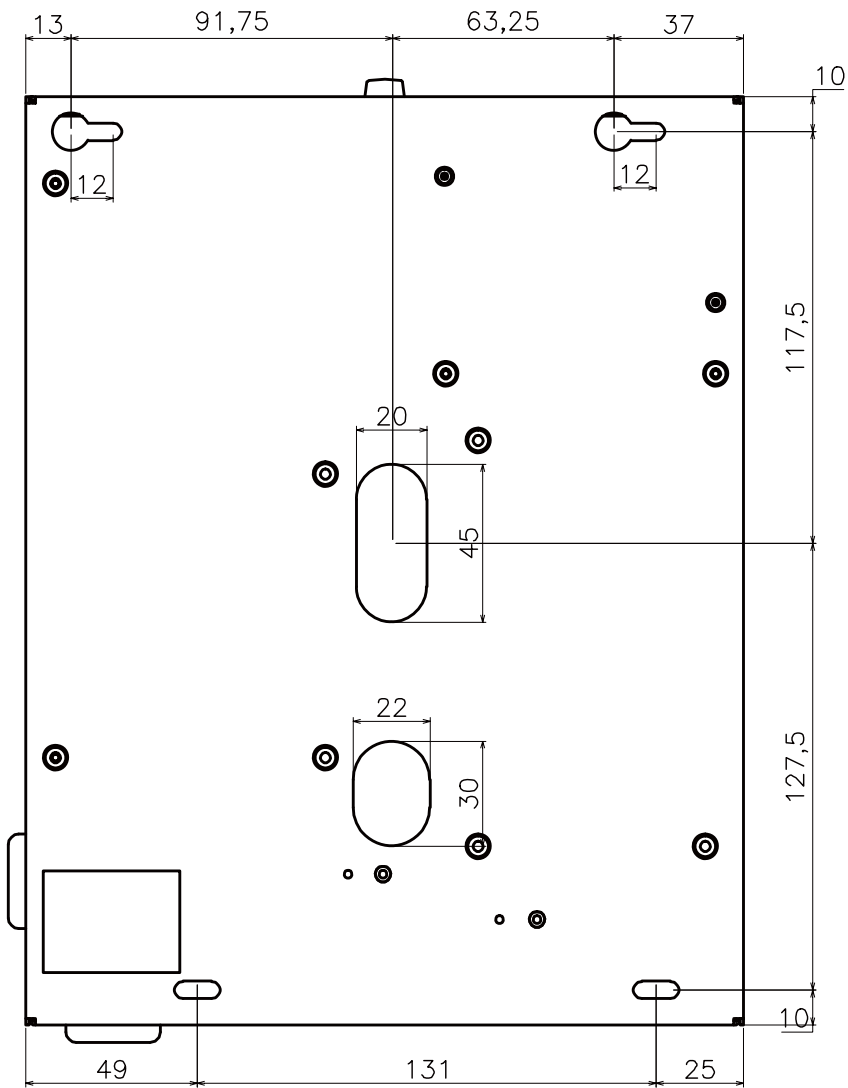

- LED
 ・POWER (赤)
 ・OPEN (黄緑)
 ・LOCK (黄)
 ・UNLOCK (緑)
 ※緑LEDは無点
 灯時、透明

膜付グロメット
 (TM-MG-3、黒)

ロックマンジャパン株式会社		■作成日 2017. 9. 19
品名	VOLCA LOCK 制御盤	品番 LK-9000

※数値の単位は mm です。
 ※数値は ±0.5mm 誤差がある場合がございます。
 予めご了承くださいませ。

ロックマンジャパン株式会社		■作成日 2017. 10. 30
品名	非接触カードリーダー	品番 LK-3000 II

※数値の単位は mm です。
 ※数値は ±0.5mm 誤差がある場合がございます。
 予めご了承くださいませ。