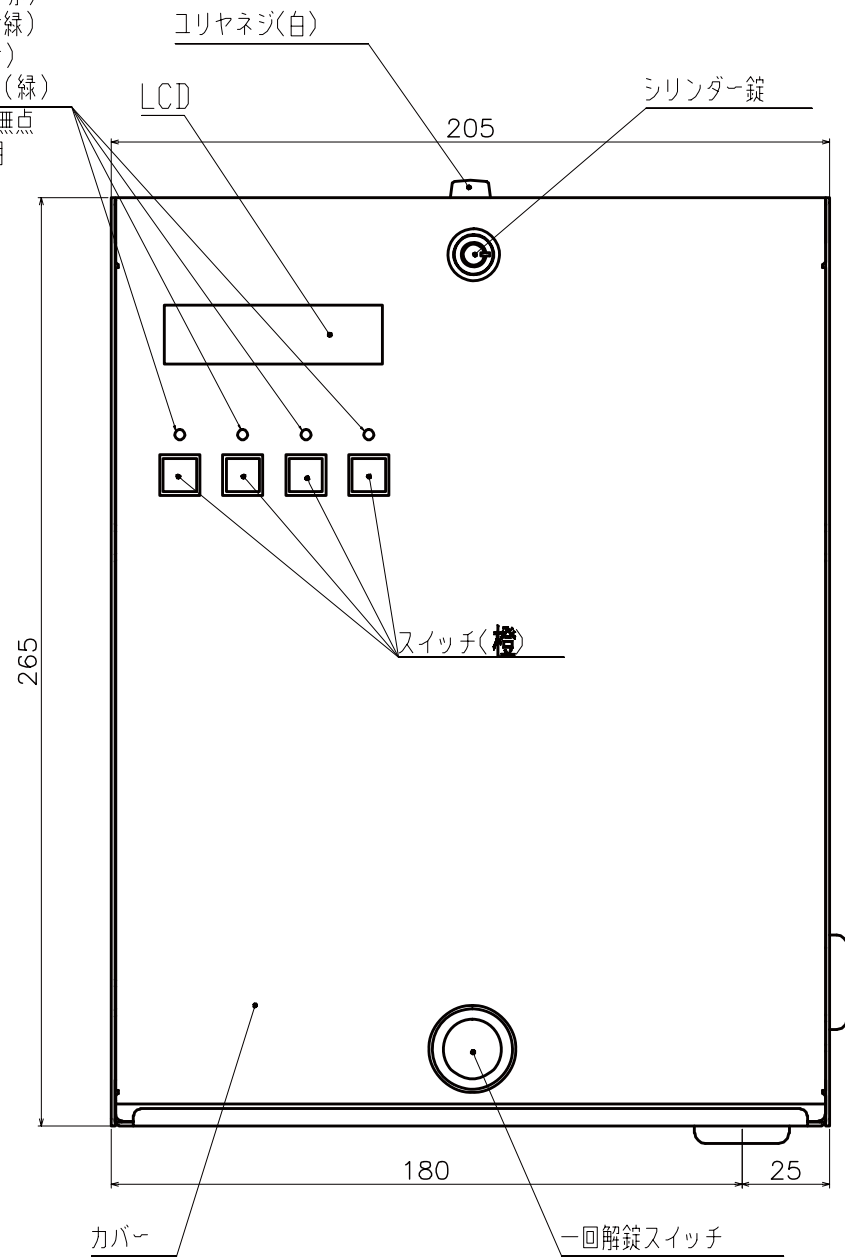

- LED
 ・POWER (赤)
 ・OPEN (黄緑)
 ・LOCK (黄)
 ・UNLOCK (緑)
 ※緑LEDは無点
 灯時、透明

膜付グロメット
 (TM-MG-3、黒)

ロックマンジャパン株式会社		■作成日 2017. 9. 19
品名	VOLCA LOCK 制御盤	品番 LK-9000

※数値の単位は mm です。
 ※数値は ±0.5mm 誤差がある場合がございます。
 予めご了承くださいませ。

ロックマンジャパン株式会社		■作成日 2017. 10. 30
品名	非接触カードリーダー	品番 LK-3000 II

※数値の単位は mm です。
 ※数値は ±0.5mm 誤差がある場合がございます。
 予めご了承くださいませ。