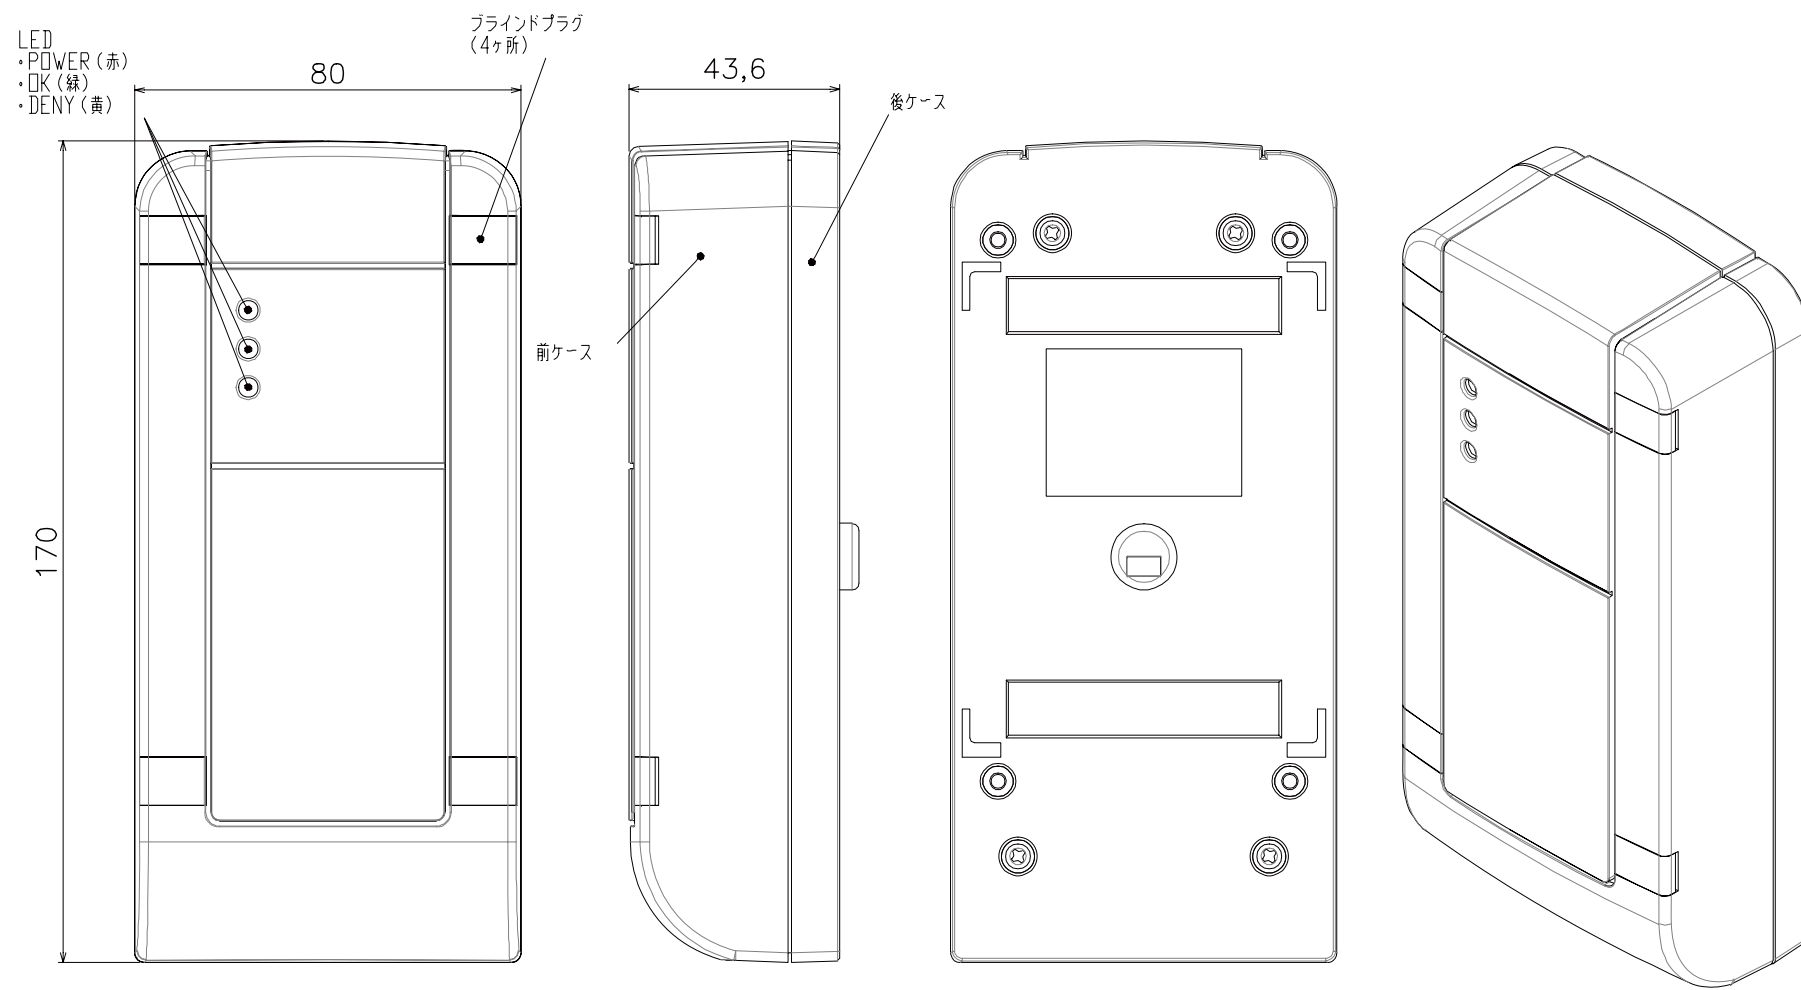

- LED
 ・POWER (赤)
 ・OPEN (黄緑)
 ・LOCK (黄)
 ・UNLOCK (緑)
 ※緑LEDは無点
 灯時、透明

膜付グロメット
 (TM-MG-3、黒)

ロックマンジャパン株式会社		■作成日 2017. 9. 19
品名	VOLCA LOCK 制御盤	品番 LK-9000

※数値の単位は mm です。
 ※数値は ±0.5mm 誤差がある場合がございます。
 予めご了承くださいませ。

ロックマンジャパン株式会社		■作成日 2017. 10. 30
品名	非接触カードリーダー	品番 LK-3000 II

※数値の単位は mm です。
 ※数値は ±0.5mm 誤差がある場合がございます。
 予めご了承くださいませ。