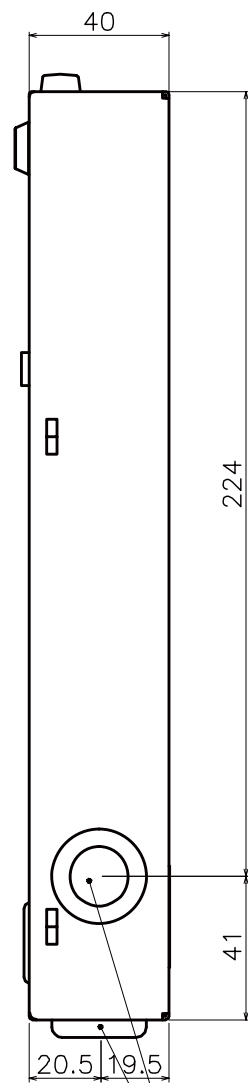

- LED
 ・POWER (赤)
 ・OPEN (黄緑)
 ・LOCK (黄)
 ・UNLOCK (緑)
 ※緑LEDは無点
 灯時、透明

膜付グロメット
 (TM-MG-3、黒)

ロックマンジャパン株式会社		■作成日 2017. 9. 19
品名	VOLCA LOCK 制御盤	品番 LK-9000

※数値の単位は mm です。
 ※数値は ±0.5mm 誤差がある場合がございます。
 予めご了承くださいませ。

ロックマンジャパン株式会社		■作成日 2017. 10. 30
品名	非接触カードリーダー	品番 LK-3000 II

※数値の単位は mm です。
 ※数値は ±0.5mm 誤差がある場合がございます。
 予めご了承くださいませ。