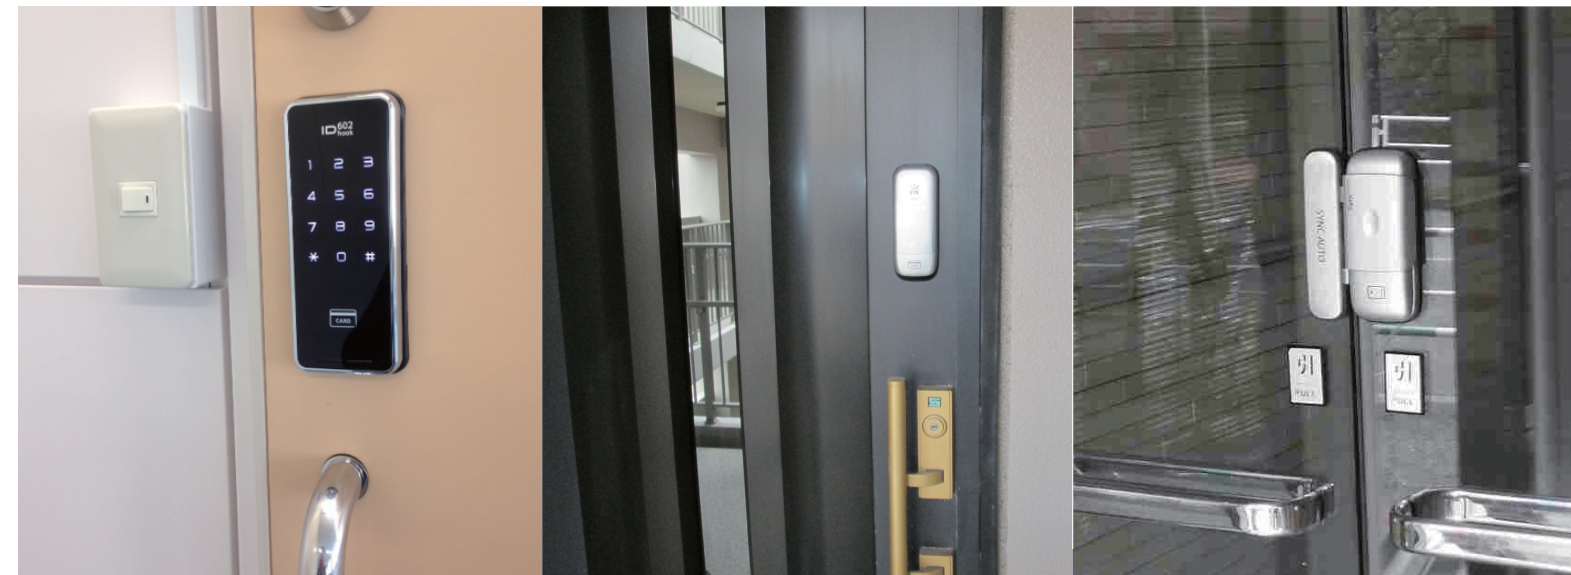

トータルセキュリティの提案
LOCKMAN
SINCE 1980
ロックマンジャパン株式会社

デジタルドアロック

製品一覧カタログ

2018-7

デジタルロックの安心を、もっと身近に、快適に。

毎日使用する鍵だからこそもっと便利に安心に。

鍵のかけ忘れが不安 | オートロックシステムを導入したい | 暗証番号・カードで解錠したい

鍵の締め忘れは心配いらず、全機種 オートロック機能搭載