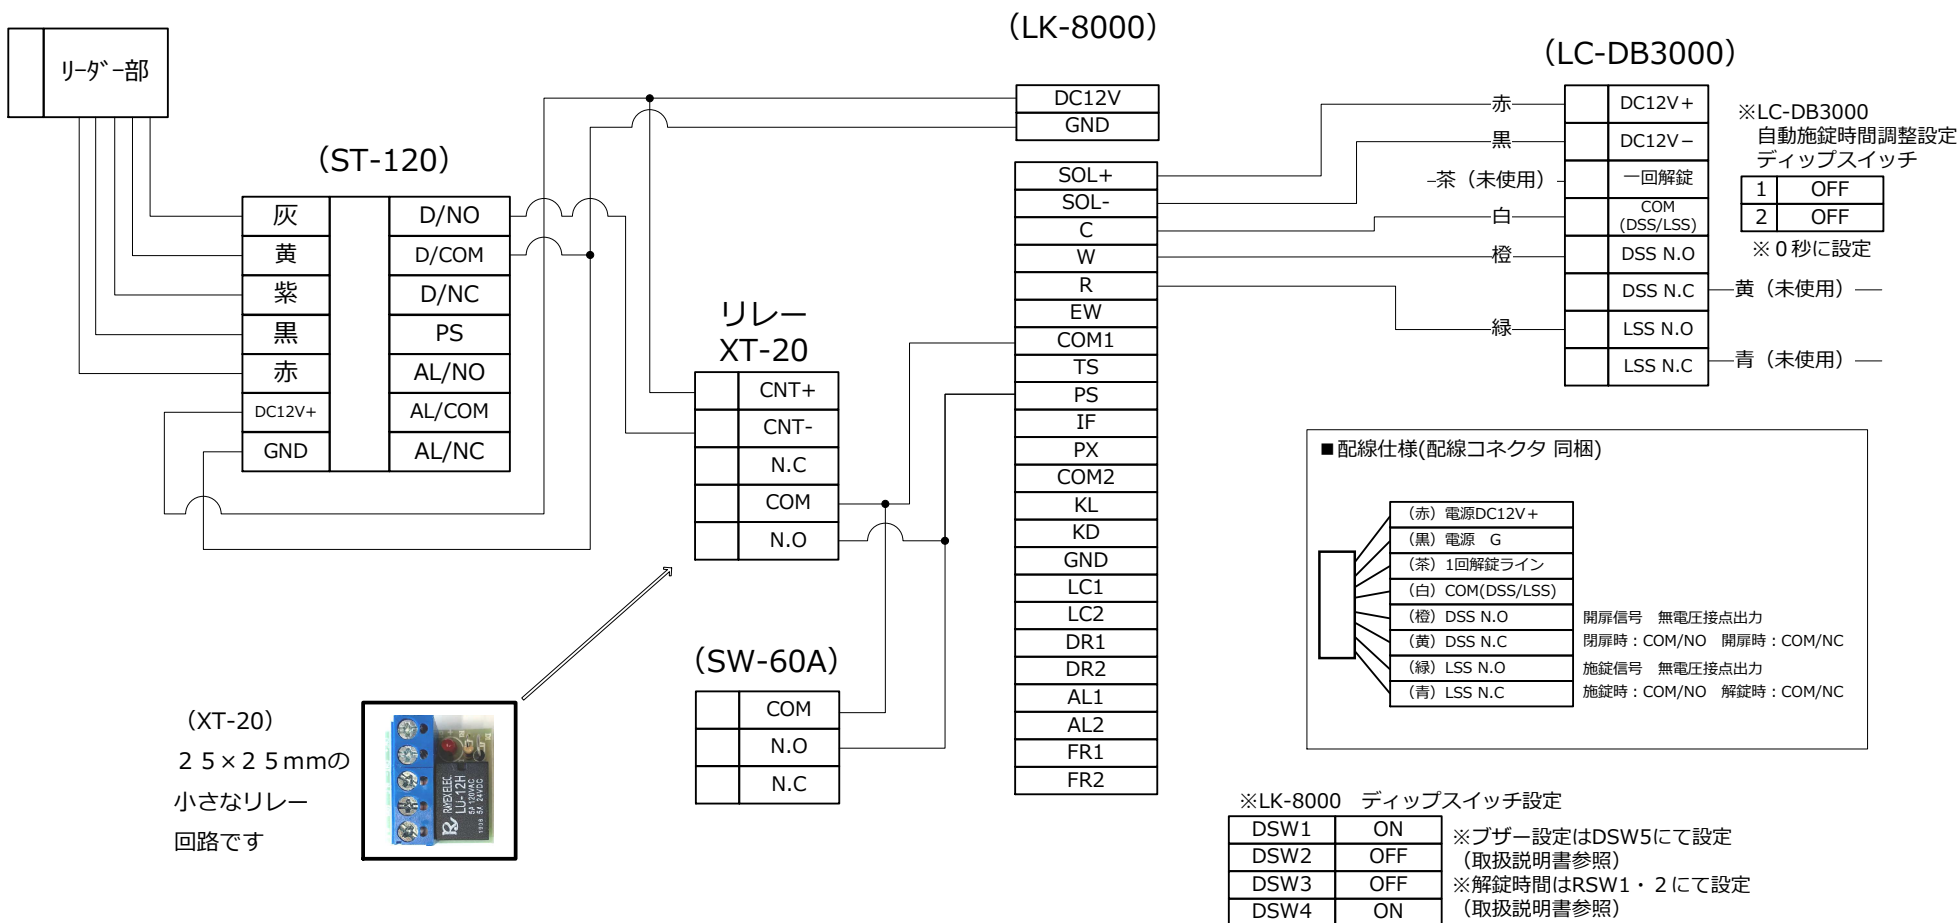

ST-120+LC-DB3000+LK-8000+SW-60A 配線図

2020年4月24日

注意：本配線図は、弊社製品である上記品番のみに対応した配線図になります。他社製品との接続についてはサポートしておりません。
 注意：各製品の取扱説明書・仕様書・施工や配線方法をよくご確認の上、設定・配線・結線・施工などを実施してください。
 注意：本製品の取付・配線接続は専門的な技術と経験が必要です。設置の際は専門の施工店・代理店へお任せください。
 不適切な施工により、万一損害が生じたり、逸失利益、または第三者からのいかなる請求に対し、当社では一切責任を負いかねますのでご了承願います。

(XT-20)
2.5 × 2.5 mmの
小さなリレー
回路です

注意 配線の線形は0.9mm以上をおすすめ致します。また配線・結線の際は必ず電源をお切りください。
 その他各機器仕様・取扱説明書・設置上のご注意を十分お読みの上、設置・配線・結線してください。