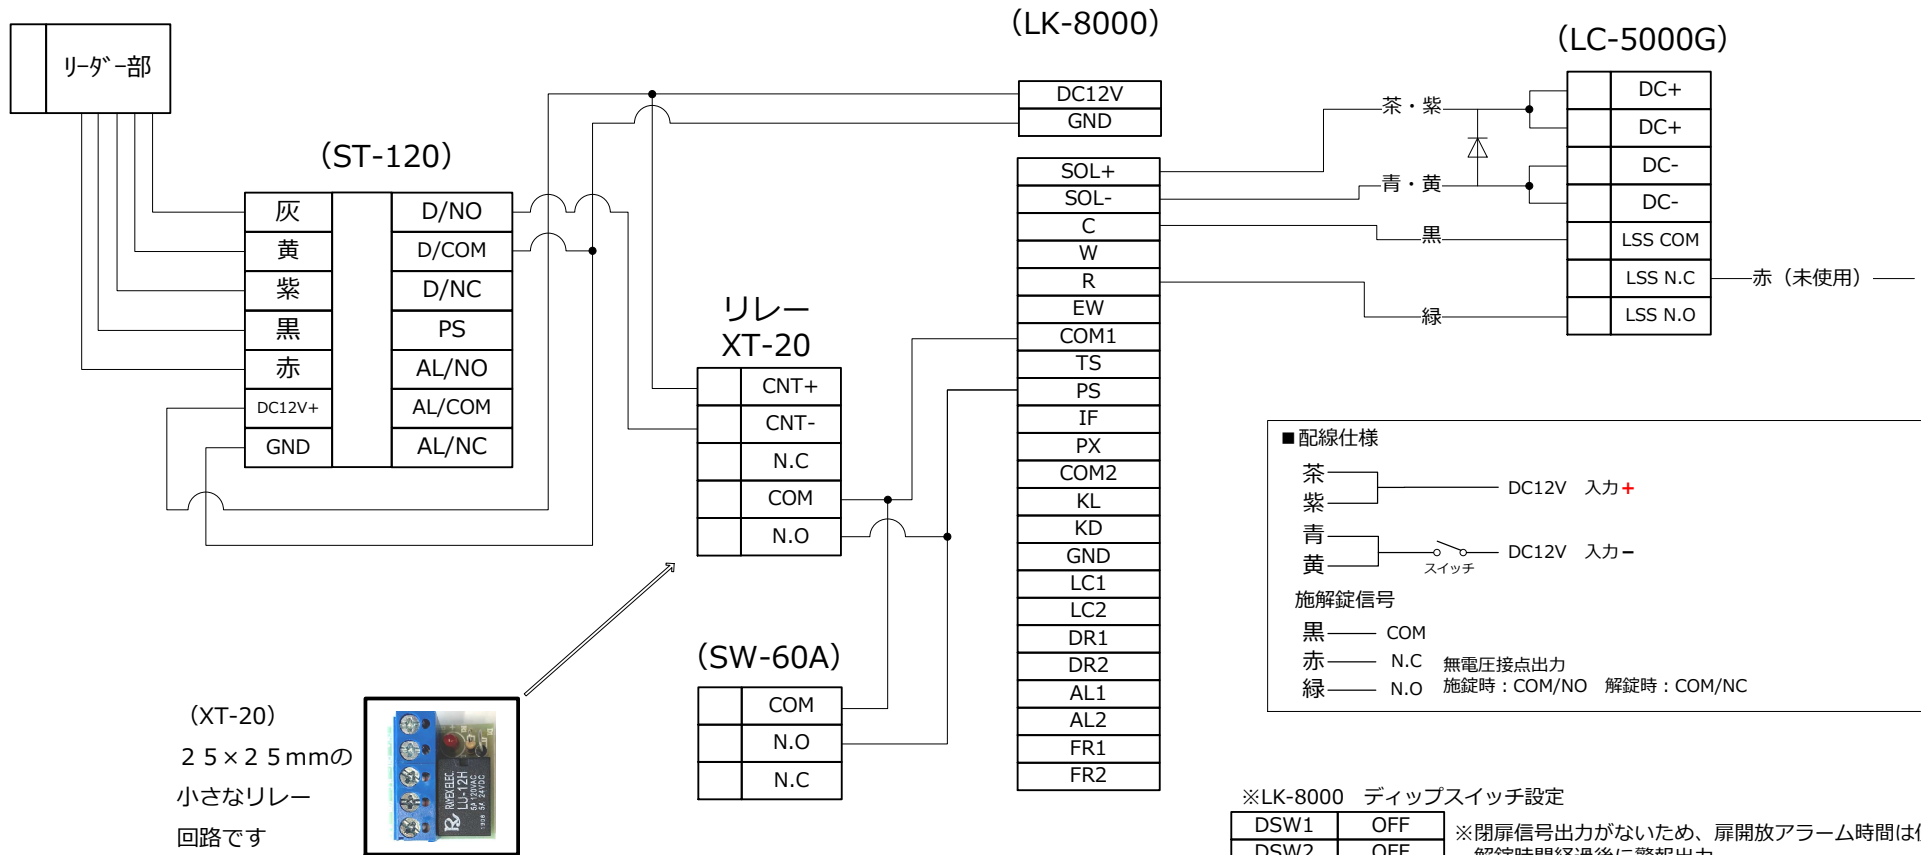

# ST-120+LC-5000G+LK-8000+SW-60A 配線図

2020年4月22日

注意：本配線図は、弊社製品である上記品番のみに対応した配線図になります。他社製品との接続についてはサポートしておりません。  
 注意：各製品の取扱説明書・仕様書・施工や配線方法をよくご確認の上、設定・配線・結線・施工などを実施してください。  
 注意：本製品の取付・配線接続は専門的な技術と経験が必要です。設置の際は専門の施工店・代理店へお任せください。  
 不適切な施工により、万一損害が生じたり、逸失利益、または第三者からのいかなる請求に対し、当社では一切責任を負いかねますのでご了承願います。

配線の線形は0.9mm以上をおすすめ致します。また配線・結線の際は必ず電源をお切りください。  
 その他各機器仕様・取扱説明書・設置上のご注意を十分お読みの上、設置・配線・結線してください。