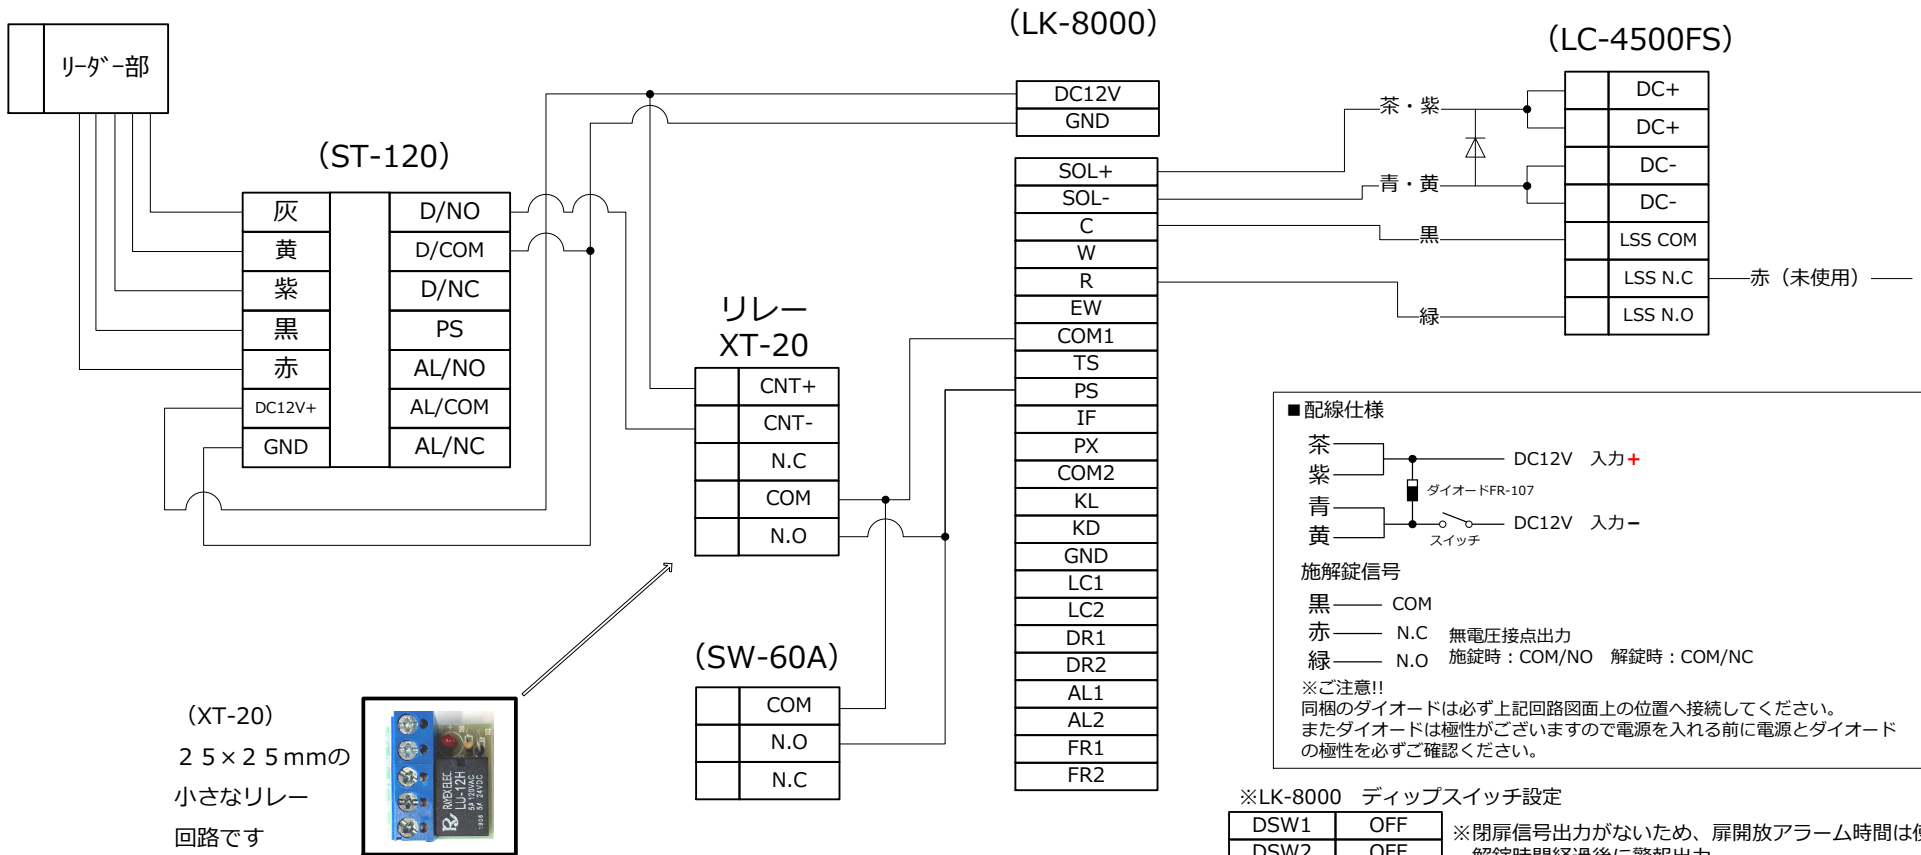

ST-120+LC-4500FS+LK-8000+SW-60A 配線図

2020年4月22日

注意：本配線図は、弊社製品である上記品番のみに対応した配線図になります。他社製品との接続についてはサポートしておりません。
 注意：各製品の取扱説明書・仕様書・施工や配線方法をよくご確認の上、設定・配線・結線・施工などを実施してください。
 注意：本製品の取付・配線接続は専門的な技術と経験が必要です。設置の際は専門の施工店・代理店へお任せください。
 不適切な施工により、万一損害が生じたり、逸失利益、または第三者からのいかなる請求に対し、当社では一切責任を負いかねますのでご了承ください。

注意 配線の線形は0.9mm以上をおすすめ致します。また配線・結線の際は必ず電源をお切りください。
 その他各機器仕様・取扱説明書・設置上のご注意を十分お読みの上、設置・配線・結線してください。