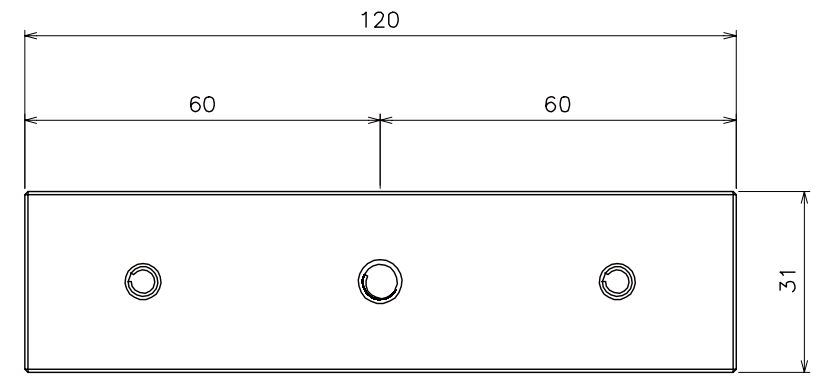

Mounting plate

ロックマンジャパン株式会社		■作成日 2017. 9. 13
品名	VOLCA LOCK	品番 LC-MEM2400LP

※数値の単位は mm です。
 ※数値は ±0.5mm 誤差がある場合がございます。
 予めご了承くださいませ。