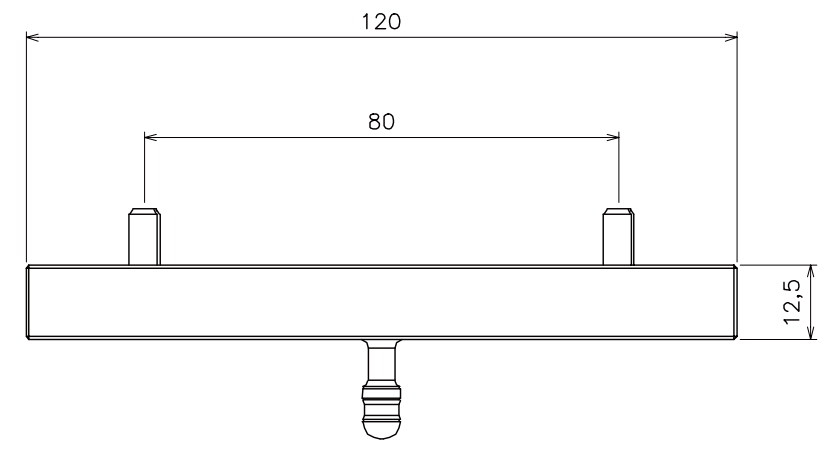

Mounting plate

ロックマンジャパン株式会社		■作成日 2017. 9. 13
品名	VOLCA LOCK	品番 LC-MEM2400LP

※数値の単位は mm です。
 ※数値は ±0.5mm 誤差がある場合がございます。
 予めご了承くださいませ。