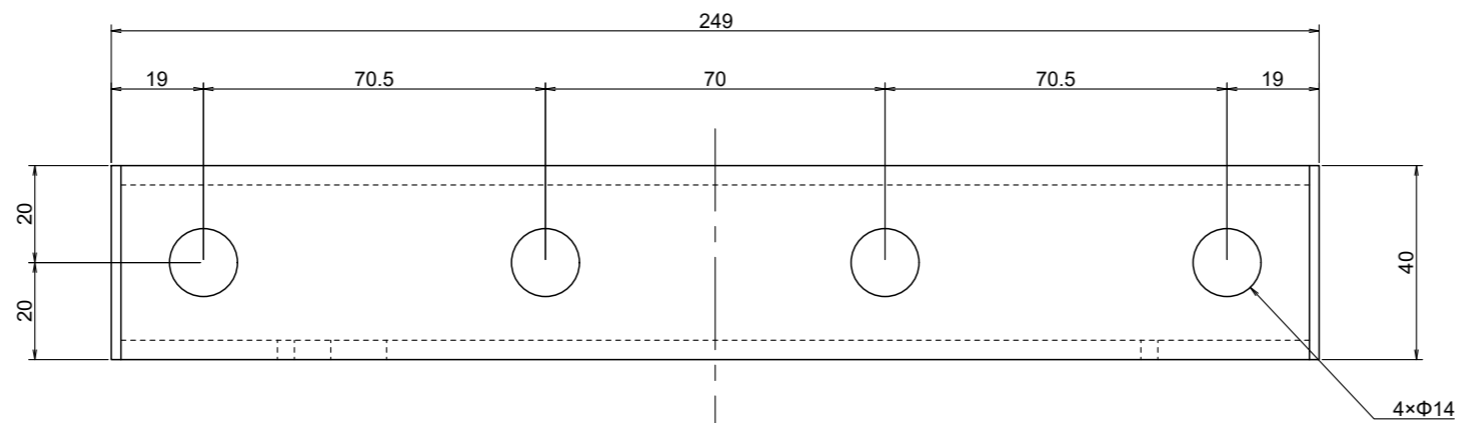

※数値の単位は mm です。  
 ※数値は ±0.5mm 誤差がある場合がございます。予めご了承くださいませ。

<b>ロックマンジャパン株式会社</b>		作成日 R04.07.22	
品名	<b>VOLCA LOCK</b>	品番	BL-3500L

※数値の単位は mm です。  
 ※数値は ±0.5mm 誤差がある場合がございます。予めご了承くださいませ。

<b>ロックマンジャパン株式会社</b>		作成日 R04.08.02	
品名	<b>VOLCA LOCK</b>	品番	FB-200

※数値の単位は mm です。  
 ※数値は ±0.5mm 誤差がある場合がございます。  
 予めご了承くださいませ。

<b>ロックマンジャパン株式会社</b>		作成日 R04.07.22	
品名	<b>VOLCA LOCK</b>	品番	EB-M6