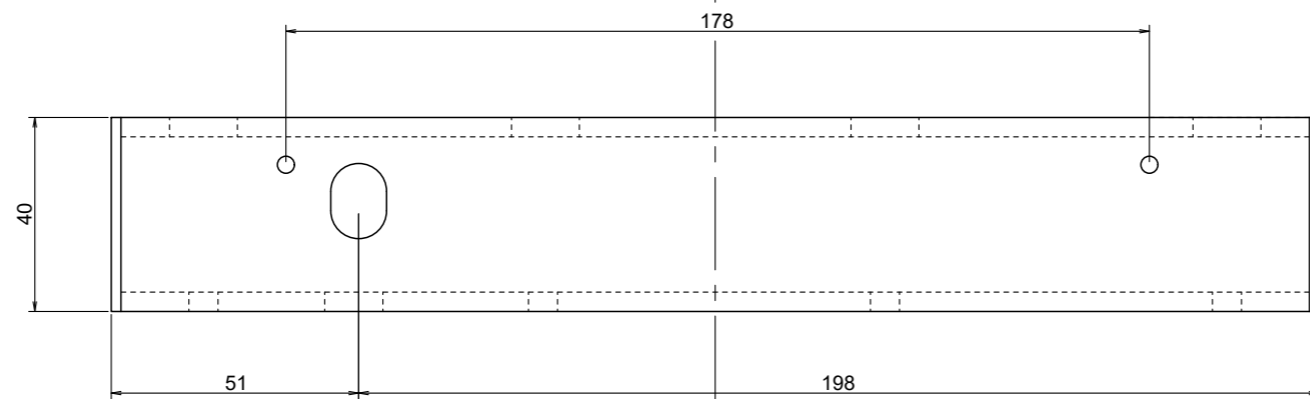

※数値の単位は mm です。  
 ※数値は ±0.5mm 誤差がある場合がございます。予めご了承くださいませ。

<b>ロックマンジャパン株式会社</b>		作成日 R04.07.22	
品名	<b>VOLCA LOCK</b>	品番	BL-3500L

※数値の単位は mm です。  
 ※数値は ±0.5mm 誤差がある場合がございます。予めご了承くださいませ。

<b>ロックマンジャパン株式会社</b>		作成日 R04.08.02	
品名	<b>VOLCA LOCK</b>	品番	FB-200

※数値の単位は mm です。  
 ※数値は ±0.5mm 誤差がある場合がございます。  
 予めご了承くださいませ。

<b>ロックマンジャパン株式会社</b>		作成日 R04.07.22	
品名	<b>VOLCA LOCK</b>	品番	EB-M6