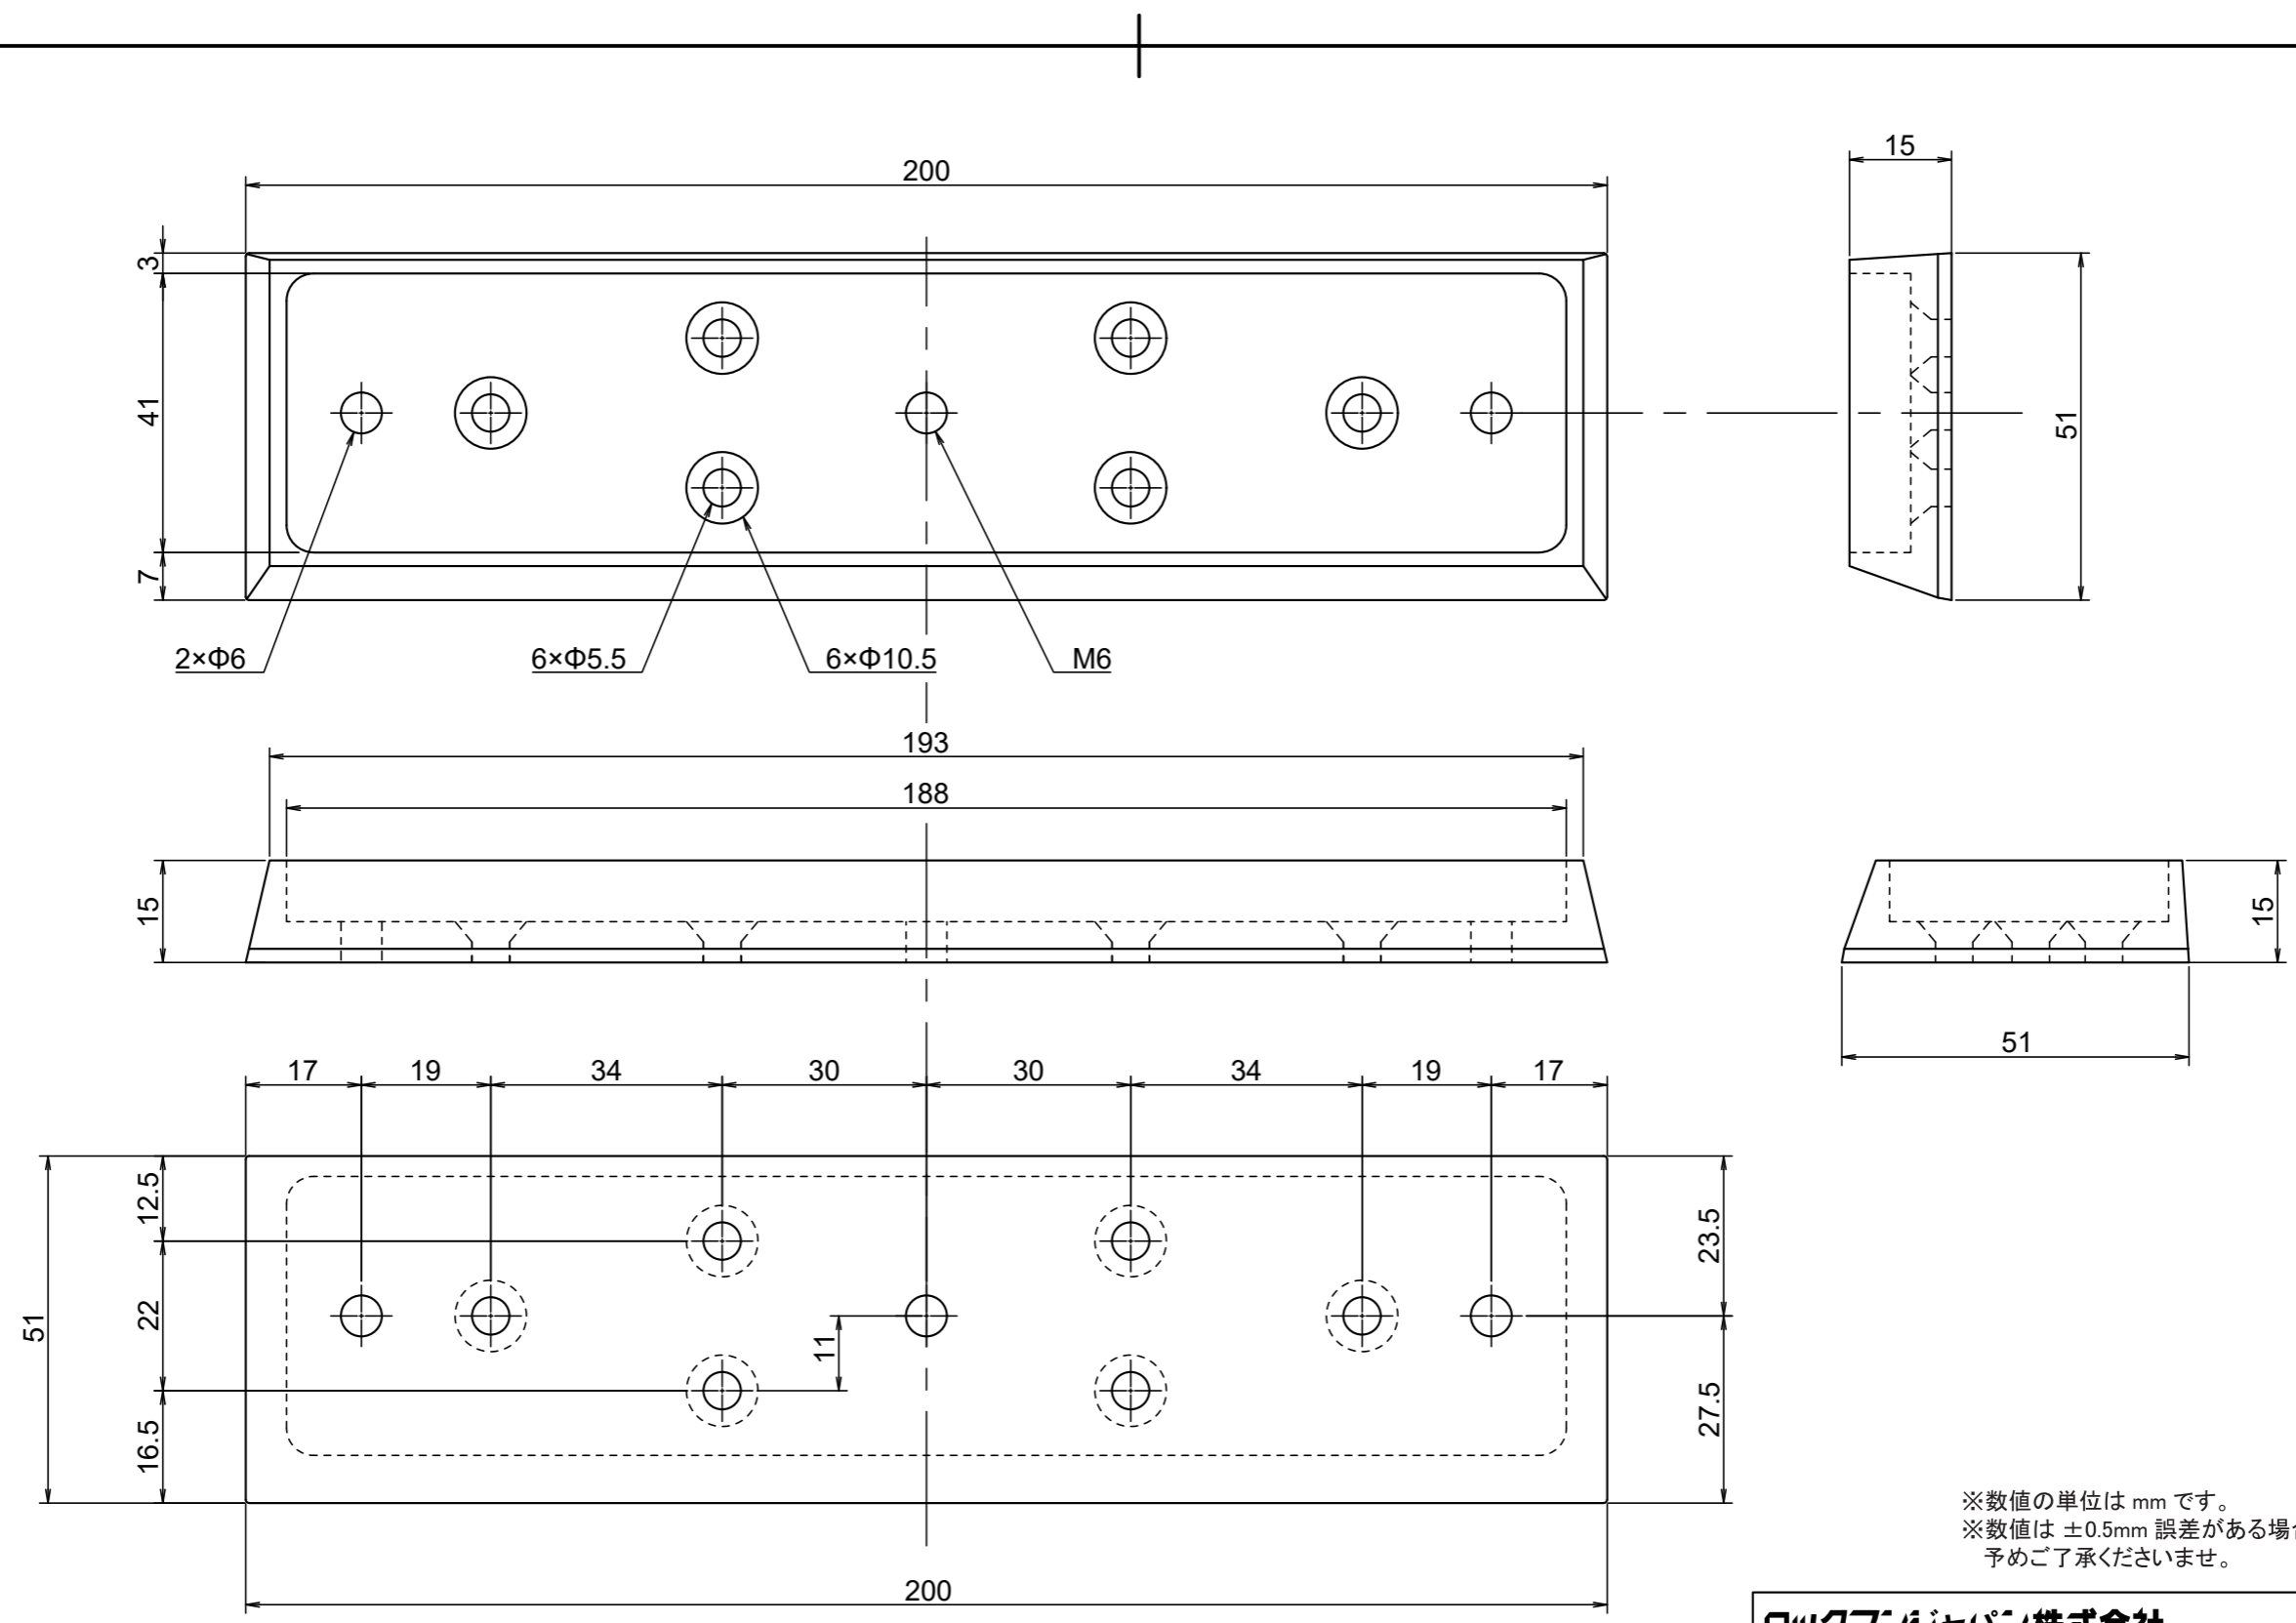

※数値の単位は mm です。  
 ※数値は ±0.5mm 誤差がある場合がございます。予めご了承くださいませ。

<b>ロックマンジャパン株式会社</b>		作成日 R04.07.22	
品名	<b>VOLCA LOCK</b>	品番	BL-3500L

※数値の単位は mm です。  
 ※数値は ±0.5mm 誤差がある場合がございます。予めご了承くださいませ。

<b>ロックマンジャパン株式会社</b>		作成日 R04.08.02	
品名	<b>VOLCA LOCK</b>	品番	FB-200

※数値の単位は mm です。  
 ※数値は ±0.5mm 誤差がある場合がございます。  
 予めご了承くださいませ。

<b>ロックマンジャパン株式会社</b>		作成日 R04.07.22	
品名	<b>VOLCA LOCK</b>	品番	EB-M6