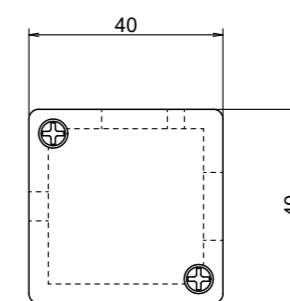

※数値の単位は mm です。  
 ※数値は ±0.5mm 誤差がある場合がございます。予めご了承くださいませ。

<b>ロックマンジャパン株式会社</b>		作成日 R04.07.22	
品名	<b>VOLCA LOCK</b>	品番	BL-3500L

※数値の単位は mm です。  
 ※数値は ±0.5mm 誤差がある場合がございます。予めご了承くださいませ。

<b>ロックマンジャパン株式会社</b>		作成日 R04.08.02	
品名	<b>VOLCA LOCK</b>	品番	FB-200

※数値の単位は mm です。  
 ※数値は ±0.5mm 誤差がある場合がございます。  
 予めご了承くださいませ。

<b>ロックマンジャパン株式会社</b>		作成日 R04.07.22	
品名	<b>VOLCA LOCK</b>	品番	EB-M6