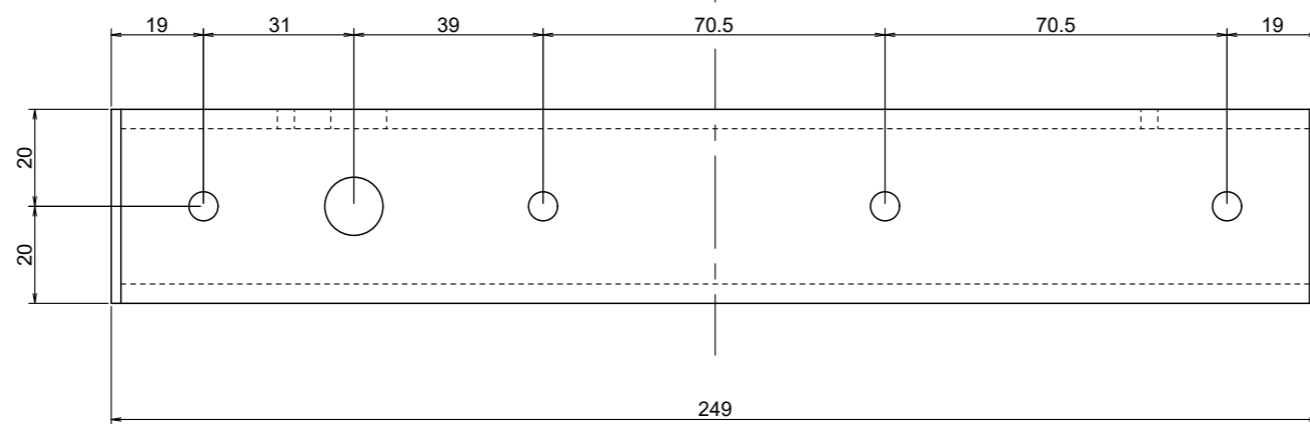

※数値の単位は mm です。  
 ※数値は ±0.5mm 誤差がある場合がございます。予めご了承くださいませ。

<b>ロックマンジャパン株式会社</b>		作成日 R04.07.22	
品名	<b>VOLCA LOCK</b>	品番	BL-3500L

※数値の単位は mm です。  
 ※数値は ±0.5mm 誤差がある場合がございます。予めご了承くださいませ。

<b>ロックマンジャパン株式会社</b>		作成日 R04.08.02	
品名	<b>VOLCA LOCK</b>	品番	FB-200

※数値の単位は mm です。  
 ※数値は ±0.5mm 誤差がある場合がございます。  
 予めご了承くださいませ。

<b>ロックマンジャパン株式会社</b>		作成日 R04.07.22	
品名	<b>VOLCA LOCK</b>	品番	EB-M6