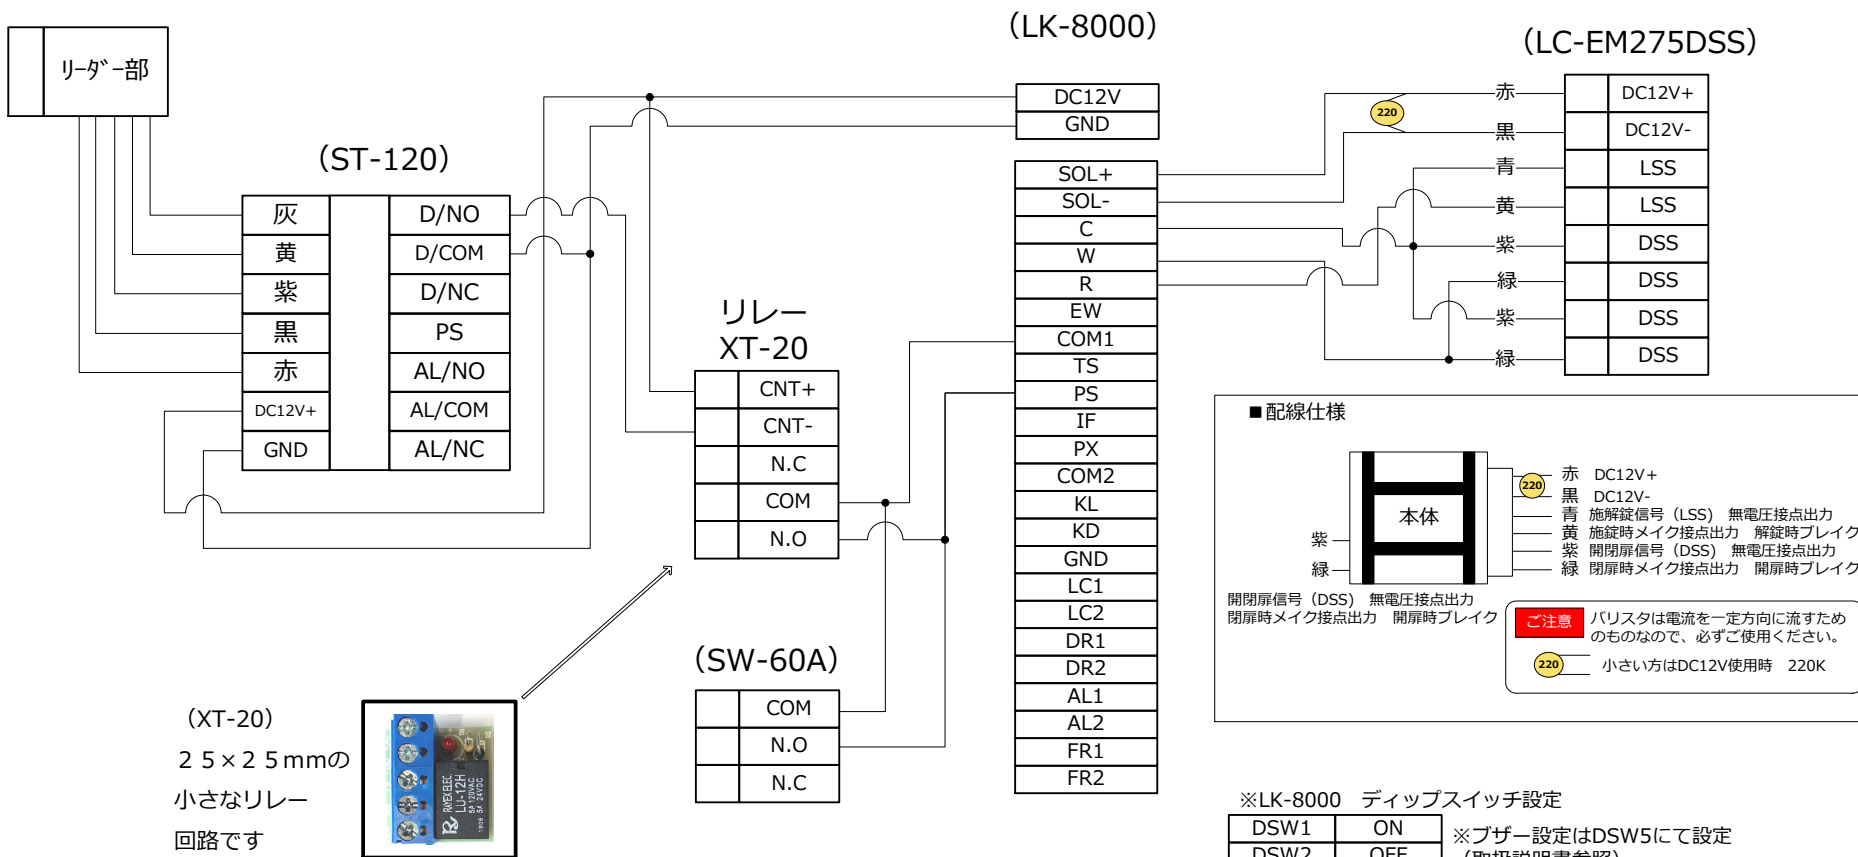

ST-120+LC-EM275DSS+LK-8000+SW-60A 配線図

2020年4月22日

注意：本配線図は、弊社製品である上記品番のみに対応した配線図になります。他社製品との接続についてはサポートしておりません。
 注意：各製品の取扱説明書・仕様書・施工や配線方法をよくご確認の上、設定・配線・結線・施工などを実施してください。
 注意：本製品の取付・配線接続は専門的な技術と経験が必要です。設置の際は専門の施工店・代理店へお任せください。
 不適切な施工により、万一損害が生じたり、逸失利益、または第三者からのいかなる請求に対し、当社では一切責任を負いかねますのでご了承願います。

配線の線形は0.9mm以上をおすすめ致します。また配線・結線の際は必ず電源をお切りください。
 その他各機器仕様・取扱説明書・設置上のご注意を十分お読みの上、設置・配線・結線してください。