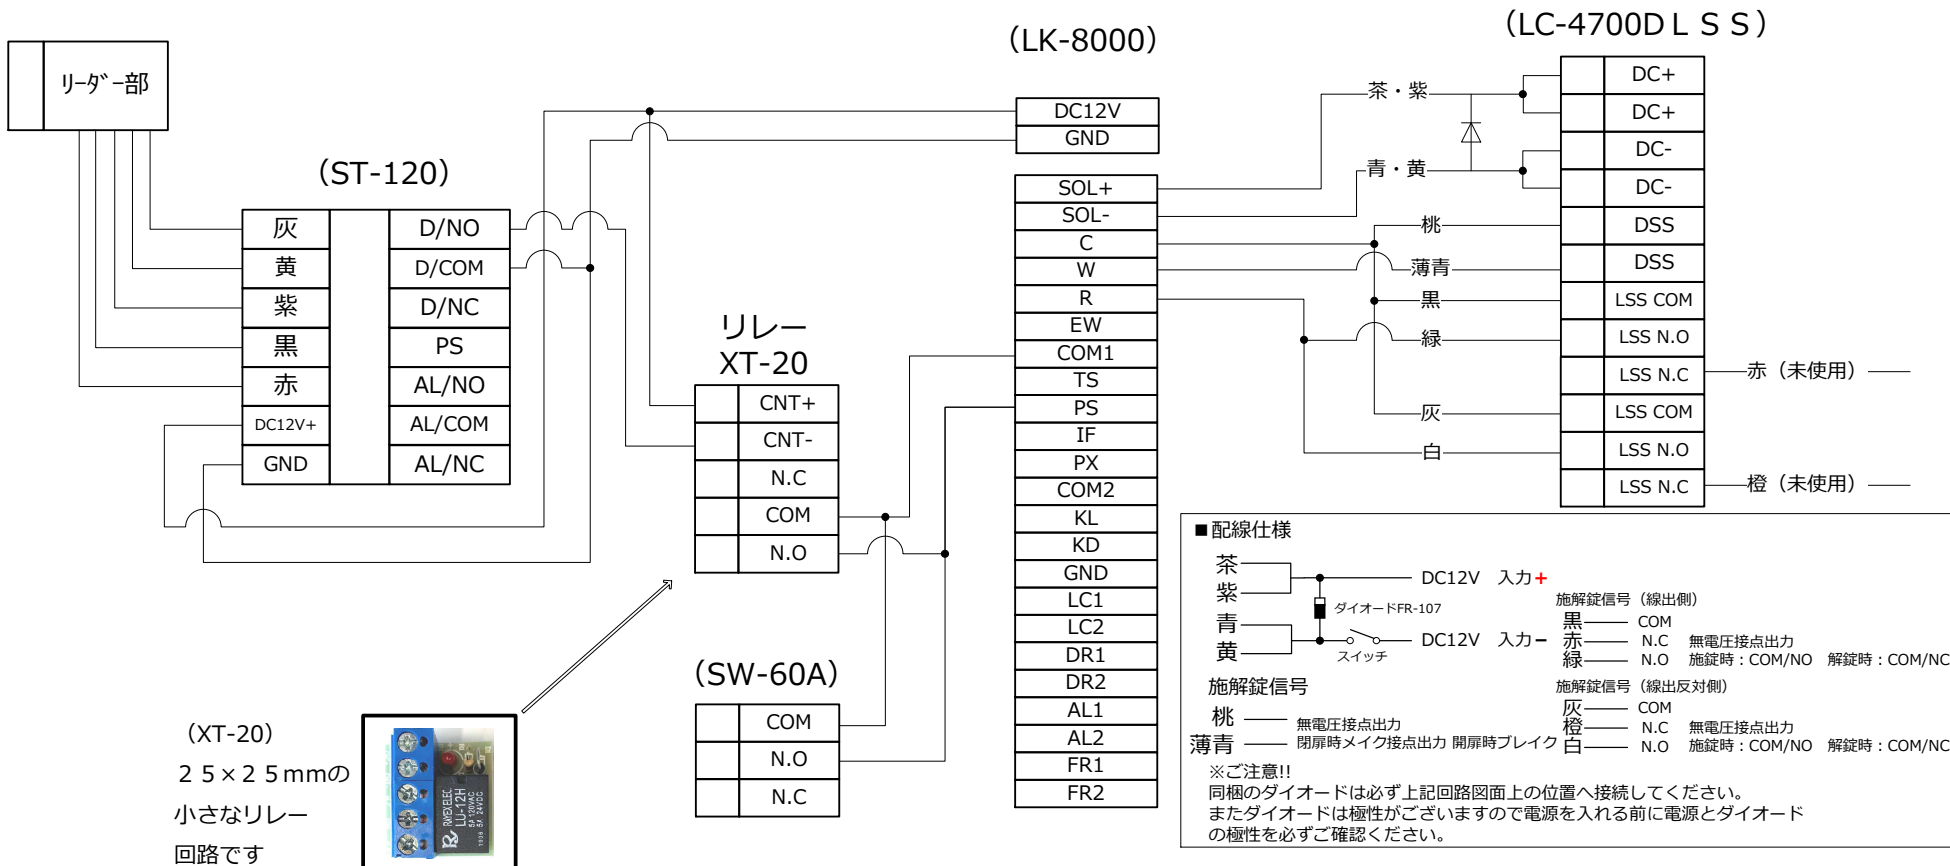

ST-120+LC-4700DLSS+LK-8000+SW-60A 配線図

2020年4月22日

注意：本配線図は、弊社製品である上記品番のみに対応した配線図になります。他社製品との接続についてはサポートしておりません。
 注意：各製品の取扱説明書・仕様書・施工や配線方法をよくご確認の上、設定・配線・結線・施工などを実施してください。
 注意：本製品の取付・配線接続は専門的な技術と経験が必要です。設置の際は専門の施工店・代理店へお任せください。
 不適切な施工により、万一損害が生じたり、逸失利益、または第三者からのいかなる請求に対し、当社では一切責任を負いかねますのでご了承願います。

(XT-20)
 25 × 25 mmの
 小さなリレー
 回路です

ご注意
 配線の線径は0.9mm以上をおすすめ致します。また配線・結線の際は必ず電源をお切りください。
 その他各機器仕様・取扱説明書・設置上のご注意を十分お読みの上、設置・配線・結線してください。