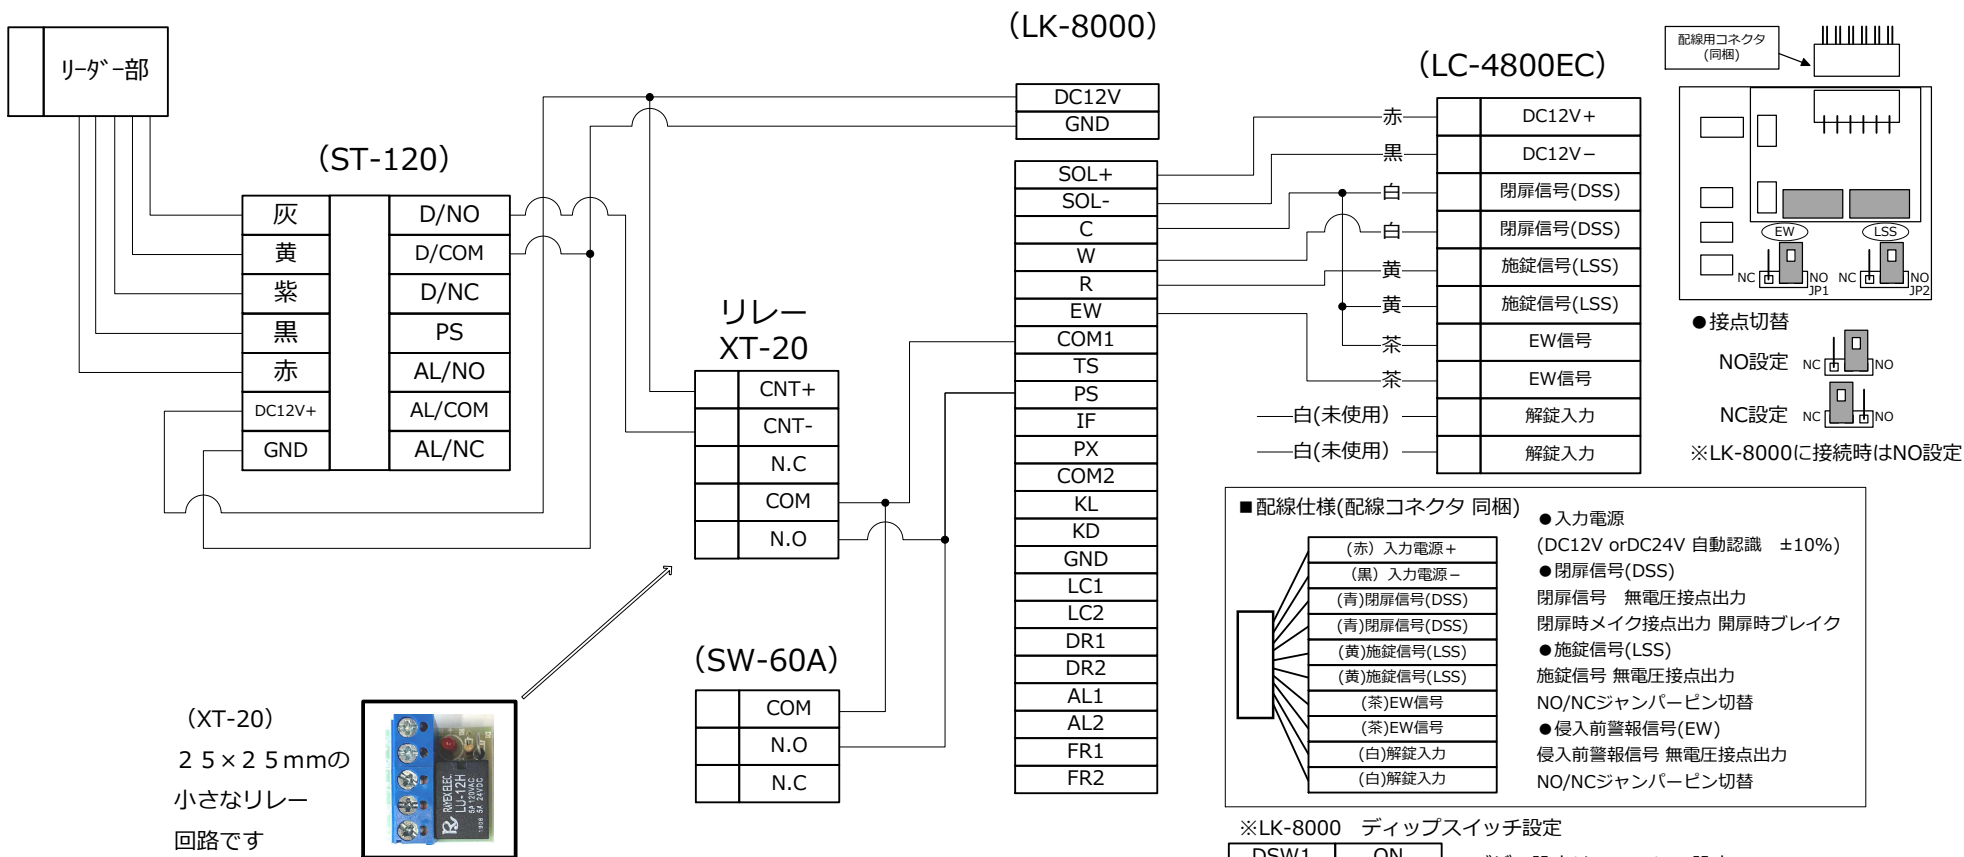

ST-120+LC-4800EC+LK-8000+SW-60A 配線図

2020年4月24日

注意：本配線図は、弊社製品である上記品番のみに対応した配線図になります。他社製品との接続についてはサポートしておりません。
 注意：各製品の取扱説明書・仕様書・施工や配線方法をよくご確認の上、設定・配線・結線・施工などを実施してください。
 注意：本製品の取付・配線接続は専門的な技術と経験が必要です。設置の際は専門の施工店・代理店へお任せください。
 不適切な施工により、万一損害が生じたり、逸失利益、または第三者からのいかなる請求に対し、当社では一切責任を負いかねますのでご了承願います。

配線の線形は0.9mm以上をおすすめ致します。また配線・結線の際は必ず電源をお切りください。
 その他各機器仕様・取扱説明書・設置上のご注意を十分お読みの上、設置・配線・結線してください。