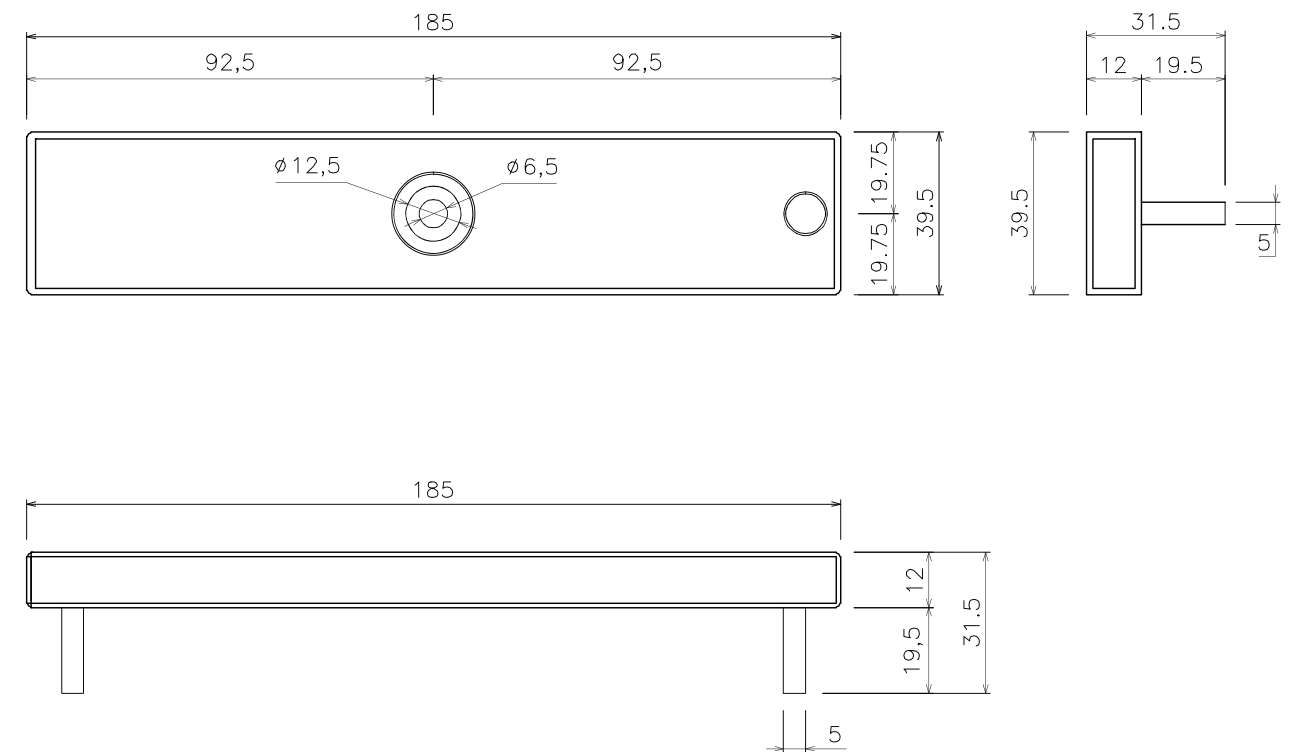

Mounting plate

ロックマンジャパン株式会社		■作成日 2017. 9. 12
品名	VOLCA LOCK	品番 LC-4800EC

※数値の単位は mm です。
 ※数値は ±0.5mm 誤差がある場合がございます。
 予めご了承くださいませ。