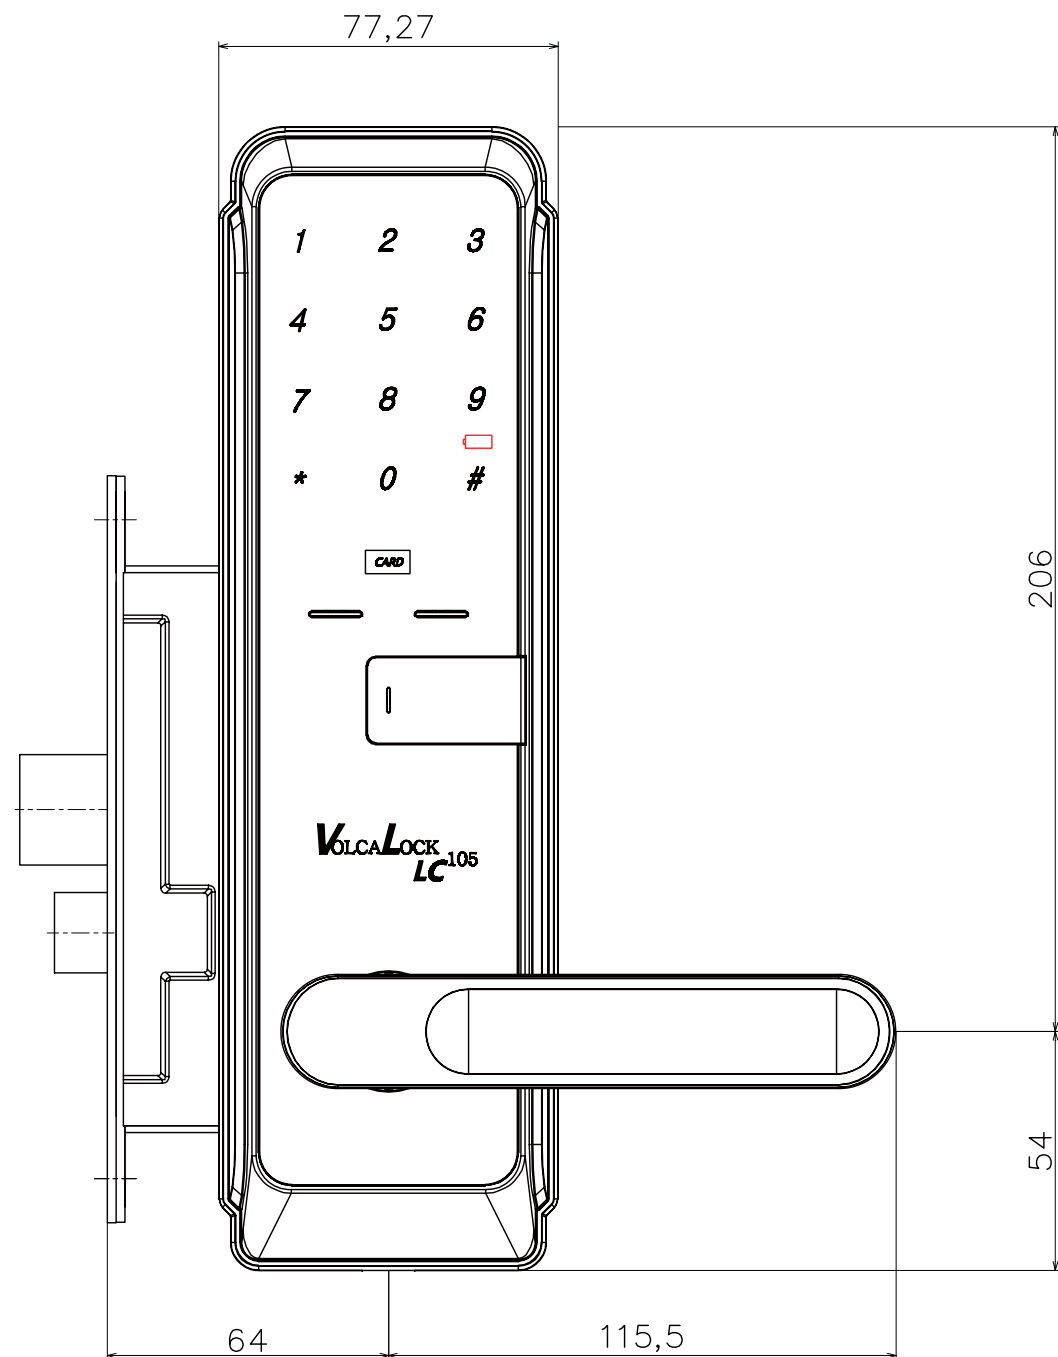

LC-105 外形寸法図

※本図面は室外機はゴム板を含む。室内機はゴム板含まず。

※数値の単位はmm単位です。

※数値は±0.5mm誤差がある場合がございます。予めご了承くださいませ。

室外機

室内機