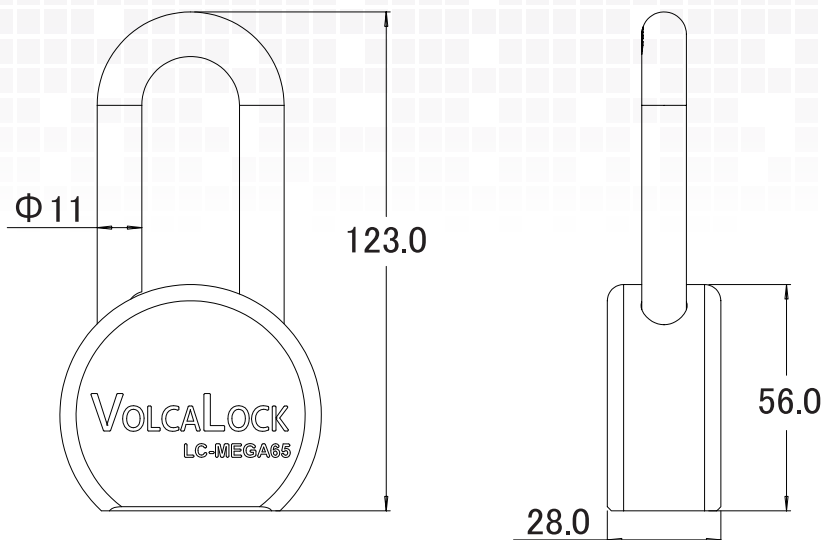

**LC-MEGA65**

ディンプルキー仕様

ディンプルキーシリンダーを採用  
同一キーシリンダー・指定番号も対応可能

耐破壊に強い、重量感のある65mm吊長タイプ南京錠です。

特殊な塗装を本体に施し、サビに強い仕様を実現、

本体内部を鋼で覆い、耐破壊の防犯性にも優れています。

リバーシブルキーのため、キーを差し込む向きはどちらでも操作可能、

同一キーシリンダー・指定番号も対応可能です。

## 製品特長 / 製品寸法図

- サビに強い特殊塗装、頑丈な破壊対策 65mm吊長タイプ南京錠
- 特殊な塗装を本体に施し、サビに強い仕様を実現
- 本体内部を鋼で覆い、耐破壊の防犯性にも優れています
- リバーシブルキーのため、キーを差し込む向きはどちらでも操作可能
- 同一キーシリンダー・指定番号も対応可能です

単位：mm