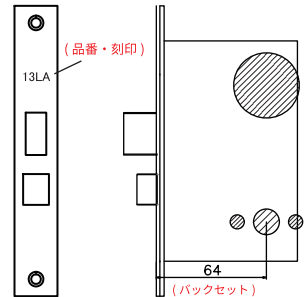

デジタルロック導入 お問い合わせフォーム

☐ご注文 ☐お見積のご依頼 ☐各種資料請求

会社名または個人名：

担当者名：

住所：

電話番号：

FAX番号：

※住所印や名刺の添付でもかまいません。

お問い合わせ先

ロックマンジャパン株式会社

東京営業所 〒140-0011 東京都品川区東大井 5-11-3-4F
TEL/03-6712-9601 FAX/03-6712-9602

大阪営業所 〒571-0012 大阪府門真市江端町 6-25-D 号
TEL/072-884-9631 FAX/072-884-9632

本 社 〒890-0064 鹿児島県鹿児島市鴨池新町 14-6
TEL/099-286-0069 FAX/099-286-0061

URL <http://www.lockman.co.jp>

E-mail info@lockman.co.jp