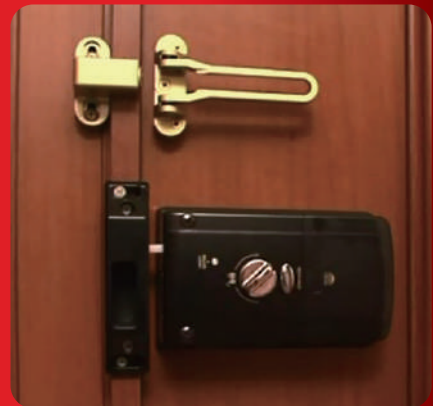

● 鍵を「安心」「安全」「便利」に。毎日使用する鍵だからこそもっと便利に安心に。

扉を閉めると自動でロック
安心の自動施錠。オートロック機能搭載

外出時、心配なのは、鍵の閉め忘れです。デジタルロックは、扉を閉めると自動的に鍵がかかり、外出時の鍵の閉め忘れの心配はなくなります。また、手動で鍵をかける手動ロック機能も搭載、運用に応じて切替可能です。

暗証番号を忘れたら… 電池切れが心配…
もしものときに、非常キー3本標準装備

暗証番号を忘れたとき、電池切れのときなど、もしものときは非常キーで解錠できます。また、外部からの電池接続で緊急可動も可能です。電池切れの前に、電池交換をお知らせするアラーム機能も搭載しております。

お客様の運用に応じて選べる
2つの運用モード搭載

簡単設定の「ホームモード」、管理者権限機能対応の「セキュリティモード」が搭載してあります。戸建住宅・マンション・賃貸物件・オフィス・公共施設など、運用する環境に応じてモードを選択して対応できます。

複雑な操作は一切ありません。
解錠方法は単純明快で、
誰でもすぐに使いこなせます。

**解錠は
かざすだけ**
解錠には非接触型カードリーダーを採用。
専用の解錠タグやカードを
カードリーダーにかざすだけで
扉が開けられるようになります。
※FeliCa方式は、カバーを
スライドして認証します。

**暗証番号で
鍵いらず**
4桁～12桁の暗証番号を設定し、
テンキー操作での解錠が可能です。
暗証番号をメインに使うなら、
鍵を持ち歩く必要が
ありません。

● 扉まで行かずにリモコンで解錠 ID-502TA-R/ 標準搭載
ID-502TAB/ オプション機能

リモコンの受信部を本機に装着することで、リモコンで遠隔解錠が可能です。
※無線到達距離：直線距離約15m(建物の環境により異なります)

リモコンを押すだけで、簡単解錠

来客の方をインターホンで確認後、扉を解錠!
扉まで行かずにリモコンを押すだけで扉を解錠できます。
お子様やお年寄りの方でも安心してご使用できます。

● 様々な解錠キーに対応

- ✓ **解錠タグ** 標準搭載の解錠キーです。コンパクトサイズで、キーホルダーにも付けられます
- ✓ **ICカード** 専用カードのほか、FeliCa/Mifareを搭載したICカードを登録できます ※Mifare Ultralightは未対応です
- ✓ **暗証番号** 4～12桁の暗証番号を設定し、テンキー操作での解錠が可能です
- ✓ **携帯電話・スマートフォン** おサイフケータイを搭載した携帯電話を登録できます ※一部おサイフケータイ搭載機種で未対応の機種もあります。カードと併用してください
- ✓ **非常キー** 暗証番号を忘れたとき、電池切れのときなど、もしものときは非常キーで解錠できます
- ✓ **リモコン** リモコンの受信部を本機に装着することで、リモコンで遠隔解錠が可能です ※無線到達距離：直線距離約15m(建物の環境により異なります)

※Mifare Ultralight や Mifare 固有 ID(7byte) は、一部未対応です。
※ID-502TAB は、リモコン解錠機能はオプションです。