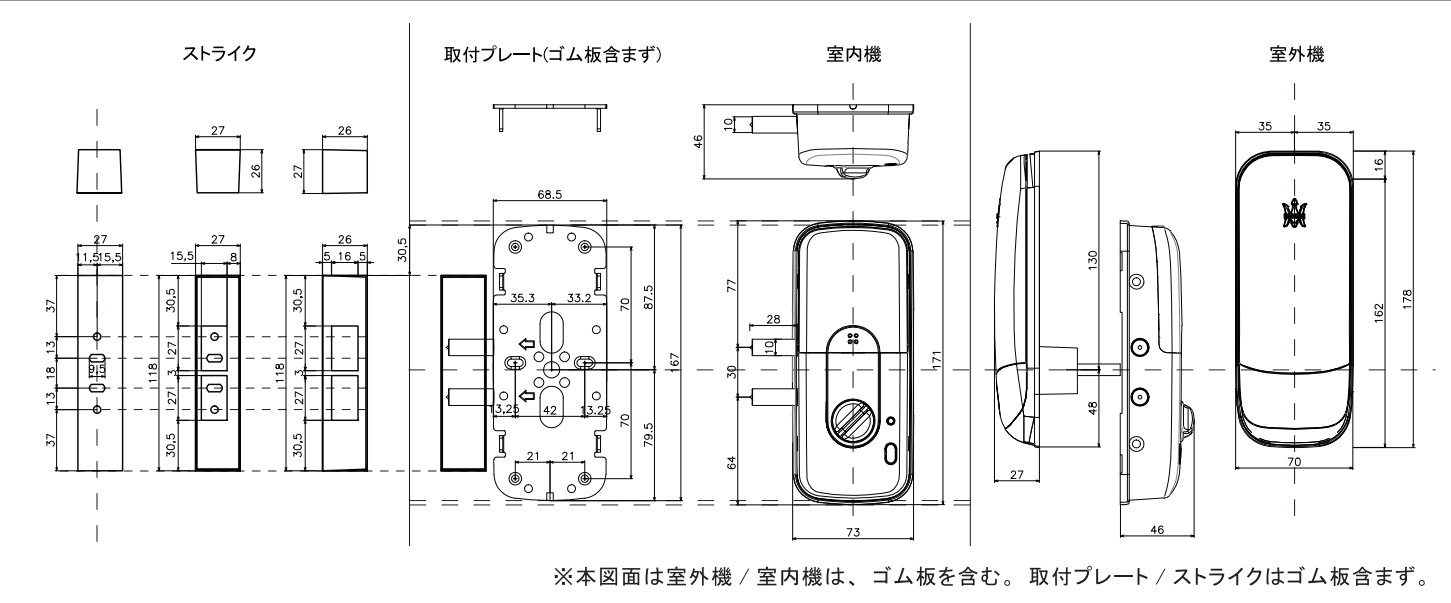

扉に応じてストライクの取付方向も異なります。ストライクの取付位置に合わせて本機の取付位置を確認後、扉加工を実施してください。

■寸法図（外開き右勝手の場合）

室内機の設置方向に応じて扉の勝手に対応可能です。

■寸法図（外開き左勝手の場合）

室内機の設置方向に応じて扉の勝手に対応可能です。

製品ラインナップ紹介

お客様の様々なご要望に対応可能

「ID-502TAB/-R」はもちろん、コストパフォーマンスに優れた暗証番号式「ID-202TAB」や引戸対応型「ID-602Bhook」、強化ガラス対応型「ID-303FE/-R」など、ロックマンデジタルロックシリーズは、お客様の様々なご要望を実現できる、バリエーションに富む製品ラインナップがございます。一部製品ラインナップをご紹介します。詳細は、ホームページや製品カタログよりご確認ください。