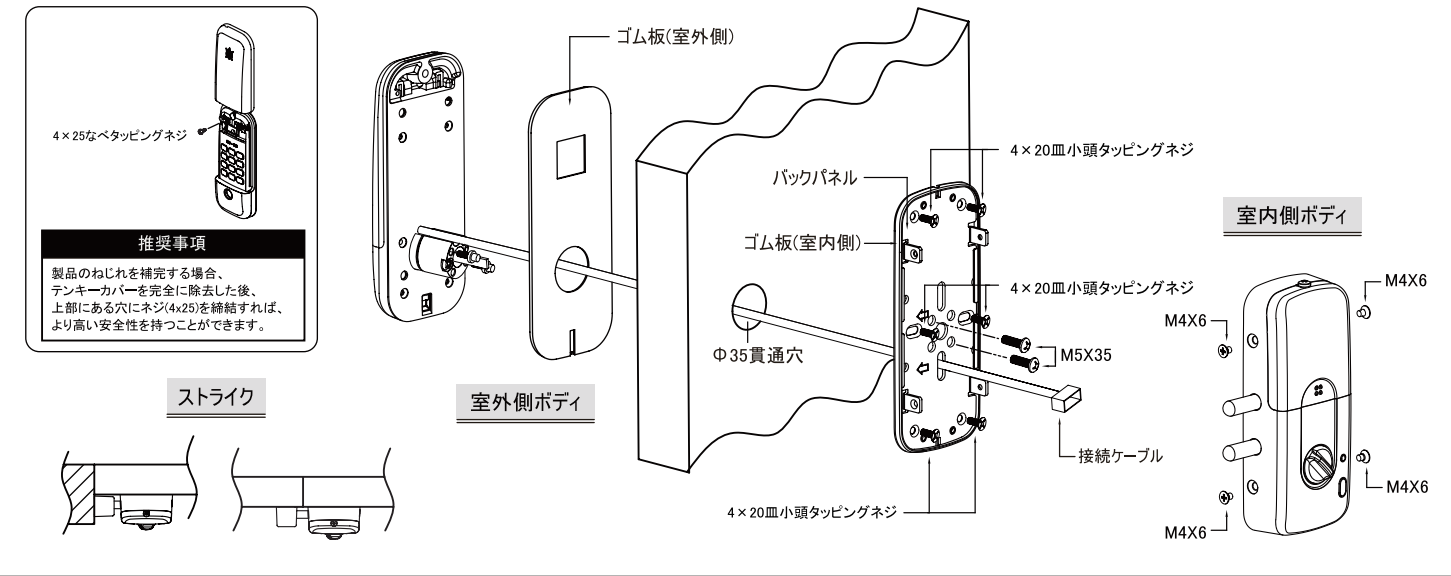

電気工事不要、工事費も安心価格

扉に穴加工が必要になりますが、電池式のため電気工事が不要です。
扉に応じて異なりますが、専門の業者であれば約2~3時間で施工が完了します。
(扉の追加加工や別途取付金具が不要な場合)

低コストでの導入が可能です

施工展開図・寸法図 ※数値の単位は mm 単位です。 ※数値は ±0.5mm 誤差がある場合がございます。 予めご了承くださいませ。

■施工展開図（外開き左勝手の場合）

扉に応じてストライクの取付方向も異なります。ストライクの取付位置に合わせて本機の取付位置を確認後、扉加工を実施してください。

■寸法図（外開き右勝手の場合）

室内機の設置方向に応じて扉の勝手に対応可能です。

■寸法図（外開き左勝手の場合）

室内機の設置方向に応じて扉の勝手に対応可能です。

製品ラインナップ紹介

お客様の様々なご要望に対応可能

「ID-502TAB/-R」はもちろん、コストパフォーマンスに優れた暗証番号式「ID-202TAB」や引戸対応型「ID-602Bhook」、強化ガラス対応型「ID-303FE/-R」など、ロックマンデジタルロックシリーズは、お客様の様々なご要望を実現できる、バリエーションに富む製品ラインナップがございます。一部製品ラインナップをご紹介します。詳細は、ホームページや製品カタログよりご確認ください。