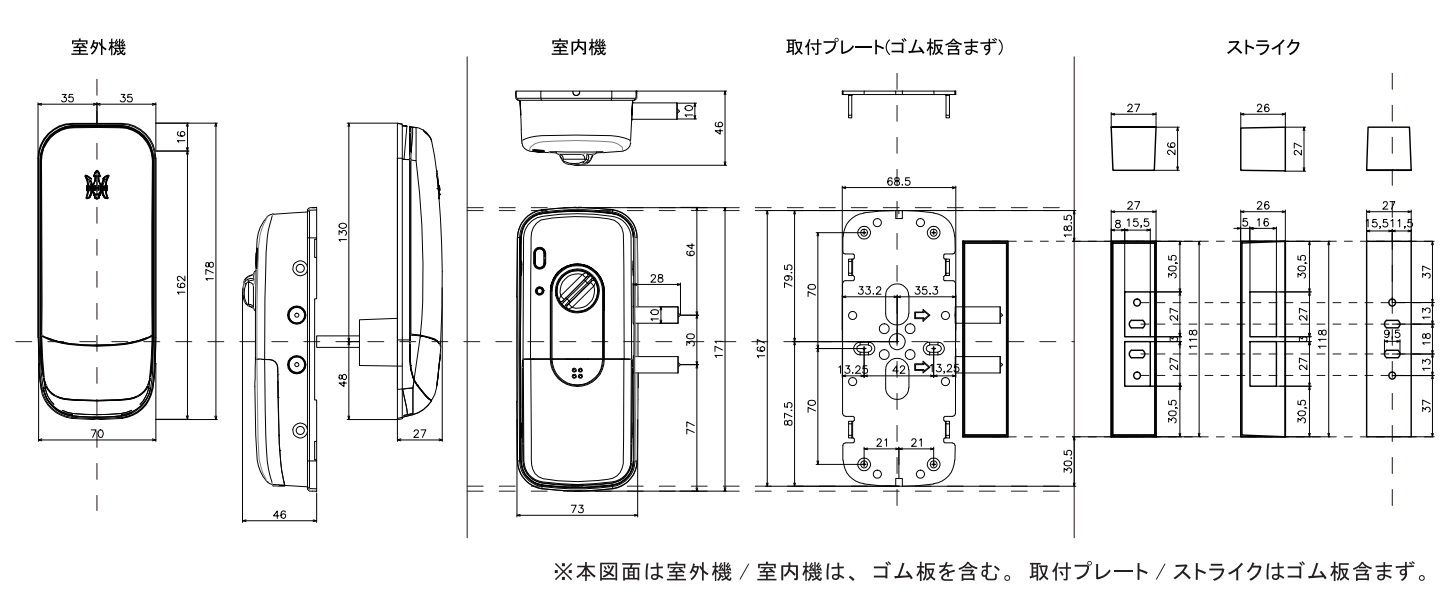

電気工事不要、工事費も安心価格

扉に穴加工が必要になりますが、電池式のため電気工事が不要です。
扉に応じて異なりますが、専門の業者であれば約2~3時間で施工が完了します。
(扉の追加加工や別途取付金具が不要な場合)

低コストでの導入が可能です

施工展開図・寸法図 ※数値の単位は mm 単位です。 ※数値は ±0.5mm 誤差がある場合がございます。 予めご了承くださいませ。

■施工展開図（外開き左勝手の場合）

扉に応じてストライクの取付方向も異なります。ストライクの取付位置に合わせて本機の取付位置を確認後、扉加工を実施してください。

■寸法図（外開き右勝手の場合）

室内機の設置方向に応じて扉の勝手に対応可能です。

■寸法図（外開き左勝手の場合）

室内機の設置方向に応じて扉の勝手に対応可能です。

製品ラインナップ紹介

お客様の様々なご要望に対応可能

「ID-502TAB/-R」はもちろん、コストパフォーマンスに優れた暗証番号式「ID-202TAB」や引戸対応型「ID-602Bhook」、強化ガラス対応型「ID-303FE/-R」など、ロックマンデジタルロックシリーズは、お客様の様々なご要望を実現できる、バリエーションに富む製品ラインナップがございます。一部製品ラインナップをご紹介します。詳細は、ホームページや製品カタログよりご確認ください。