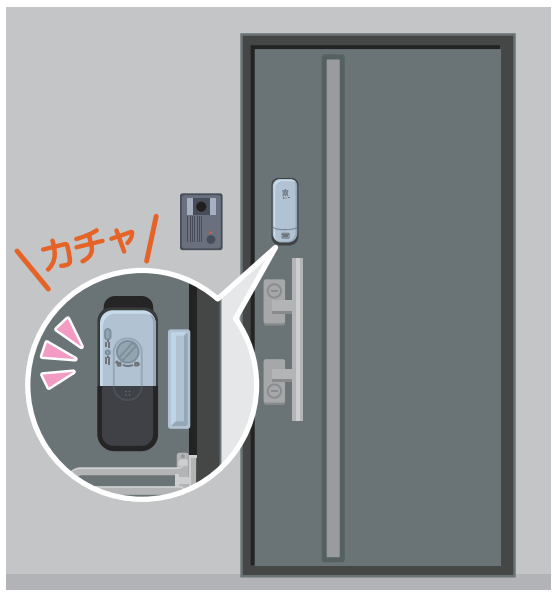

複雑な操作は一切ありません。
 解錠方法は単純明快で、
 誰でもすぐに使いこなせます。

**解錠は
かざすだけ**
 解錠には非接触型カードリーダーを採用。
 専用の解錠タグやカードを
 カードリーダーにかざすだけで
 扉が開けられるようになります。
 ※FeliCa方式は、カバーを
 スライドして認証します。

**暗証番号で
鍵いらず**
 4桁～12桁の暗証番号を設定し、
 テンキー操作での解錠が可能です。
 暗証番号をメインに使うなら、
 鍵を持ち歩く必要が
 ありません。

● 扉まで行かずにリモコンで解錠 ID-502TA-R/ 標準搭載
 ID-502TAB/ オプション機能

リモコンの受信部を本機に装着することで、リモコンで遠隔解錠が可能です。
 ※無線到達距離：直線距離約15m(建物の環境により異なります)

リモコンを押すだけで、簡単解錠

来客の方をインターホンで確認後、扉を解錠!
 扉まで行かずにリモコンを押すだけで扉を解錠できます。
 お子様やお年寄りの方でも安心してご使用できます。