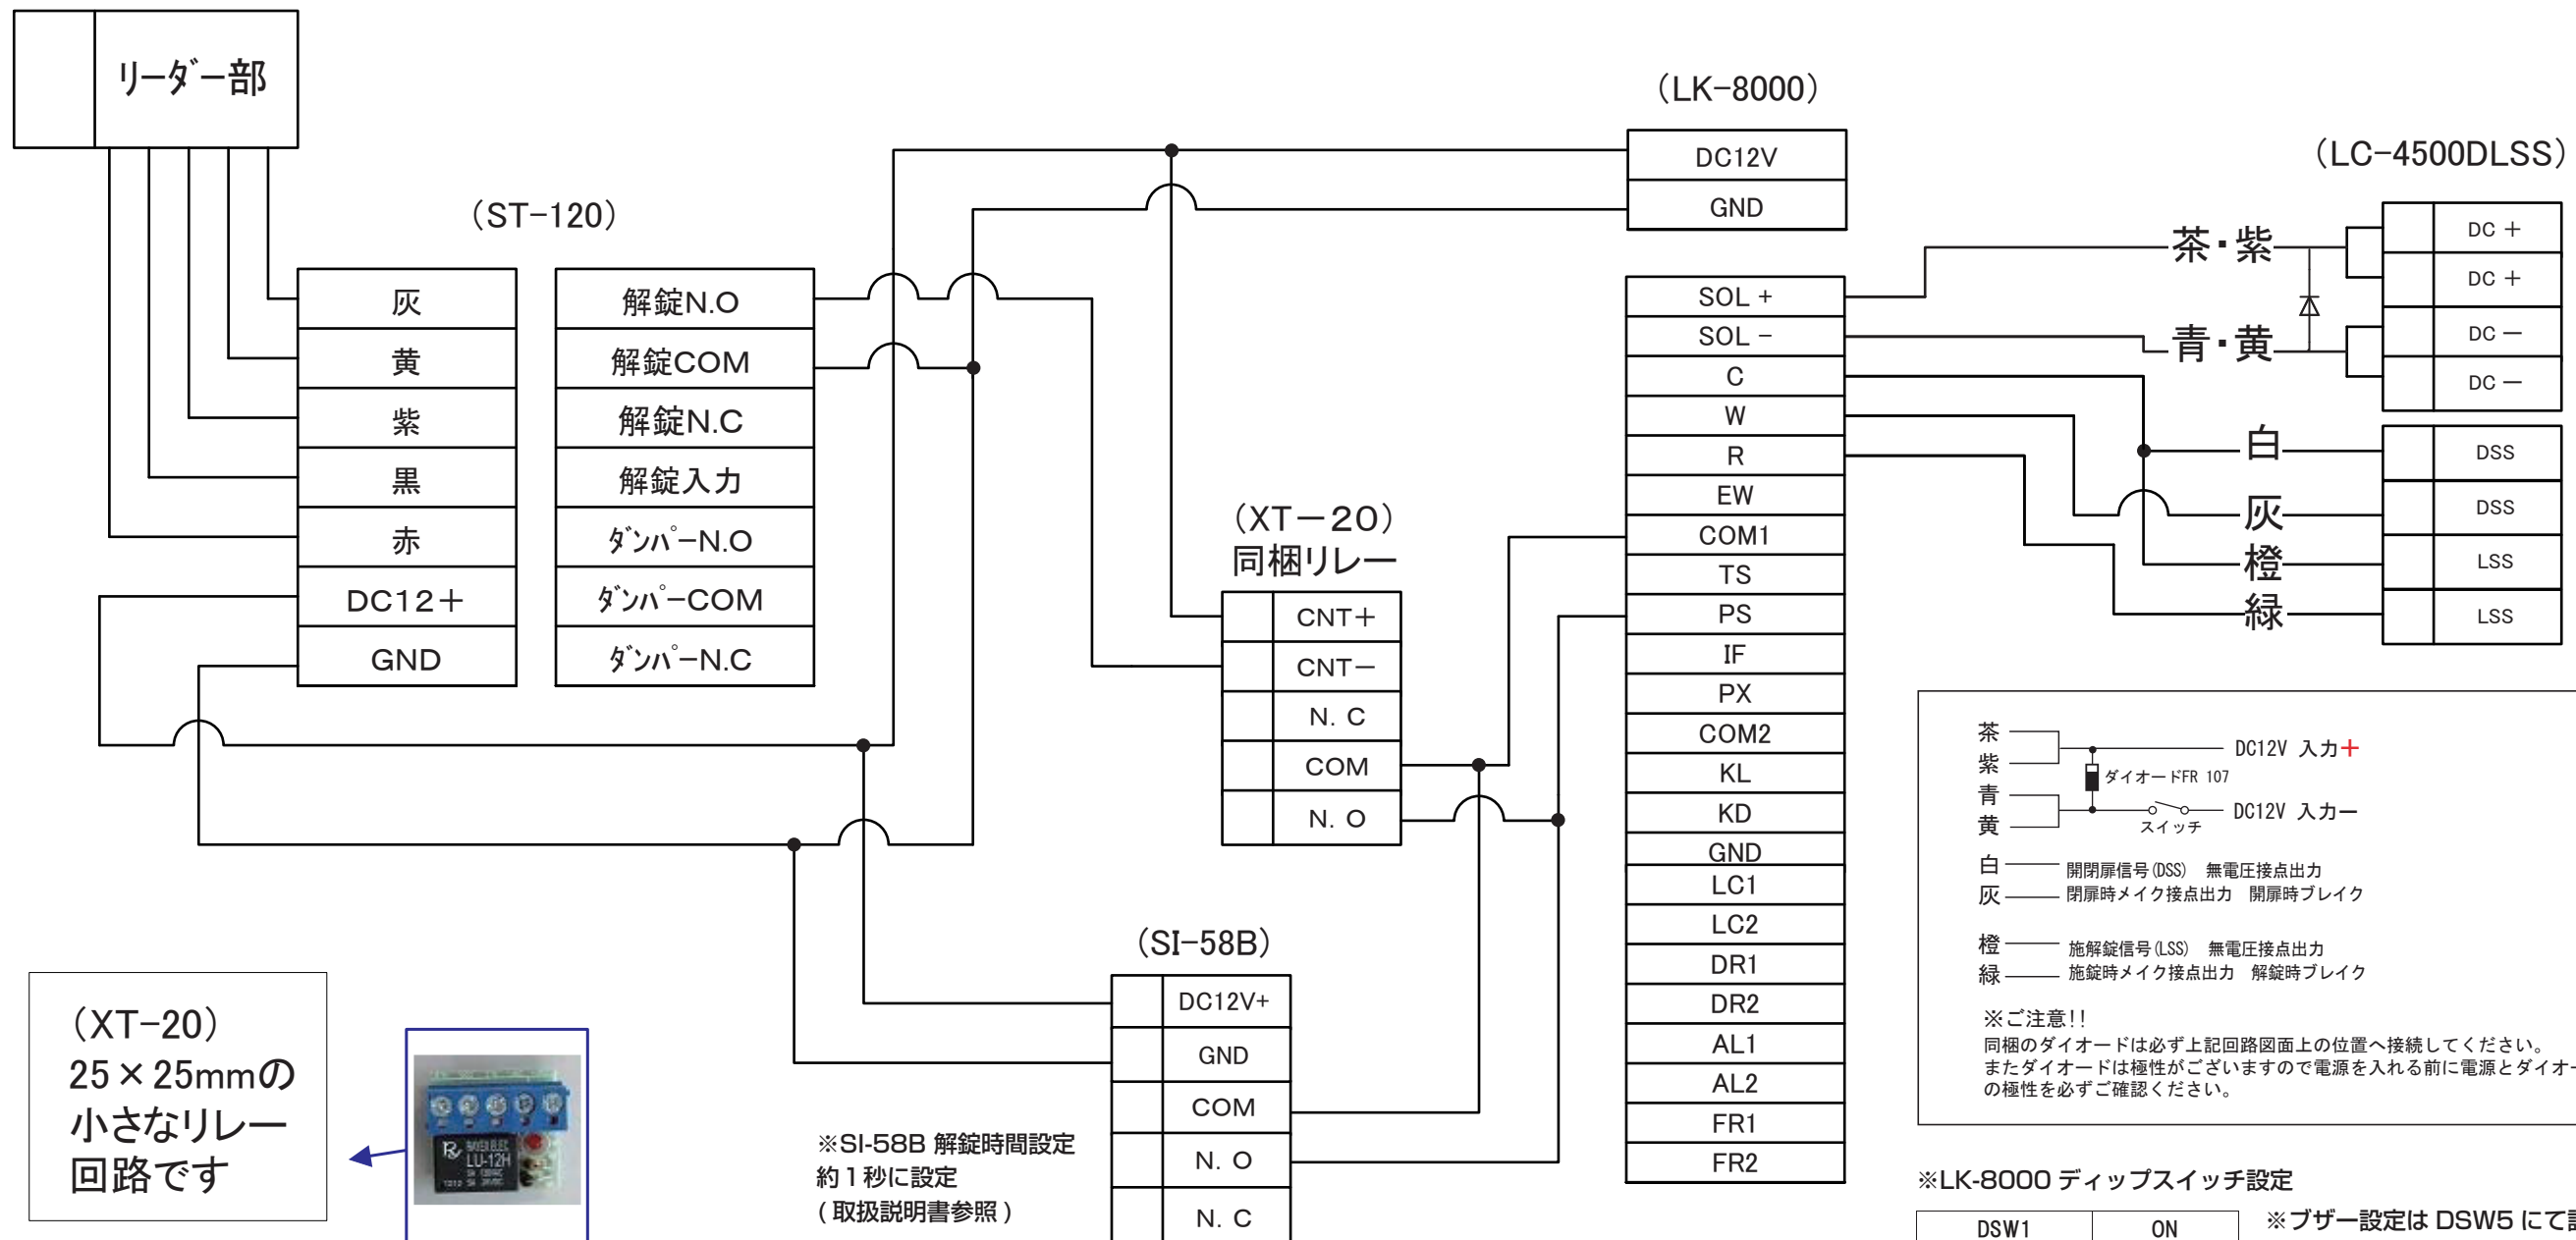

# ST-120+LC-4500DLSS+LK-8000+SI-58B 配線図

2020年06月13日

注意：本配線図は、弊社製品である上記品番のみに対応した配線図になります。他社製品との接続については、サポートしておりません。  
 注意：各製品の取扱説明書・仕様書・施工や配線方法をよくご確認の上、設定・配線・結線・施工などを実施してください。  
 注意：本製品の取付・配線接続は専門的な技術と経験が必要です。設置の際は専門の施工店・代理店へお任せください。  
 不適切な施工により、万一損害が生じたり、逸失利益、または第三者からのいかなる請求に対し、当社では一切責任を負いかねますのでご了承願います。

**！** 配線の線径は 0.9mm 以上をおすすめ致します。また配線・結線の際は必ず電源をお切りください。  
 その他各機器仕様・取扱説明書・設置上のご注意を充分お読みの上、設置・配線・結線してください。