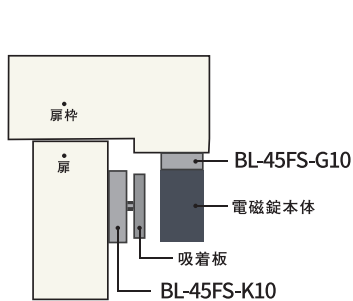

詳細はこちら

構成図はこちら

電磁錠/LC-4500DLSS取付金具の選定/取付例

取付金具資料はこちら
(オプション品含む)

■外開き扉の場合

■内開き扉の場合

■引き戸の場合

※扉に応じて本セットの取付金具以外に別途取付金具が必要になる場合もございます