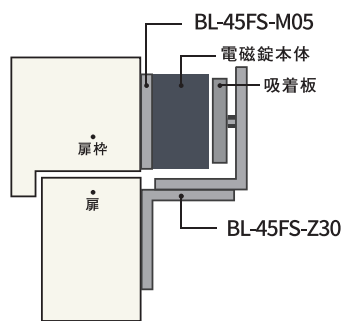

詳細はこちら

構成図はこちら

電磁錠/LC-4500DLSS取付金具の選定/取付例

取付金具資料はこちら
(オプション品含む)

■外開き扉の場合

■内開き扉の場合

■引き戸の場合

※扉に応じて本セットの取付金具以外に別途取付金具が必要になる場合もございます