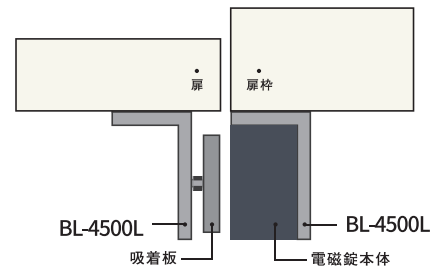

詳細はこちら

構成図はこちら

電磁錠/LC-4500DLSS取付金具の選定/取付例

取付金具資料はこちら
(オプション品含む)

■外開き扉の場合

■内開き扉の場合

■引き戸の場合

※扉に応じて本セットの取付金具以外に別途取付金具が必要になる場合もございます