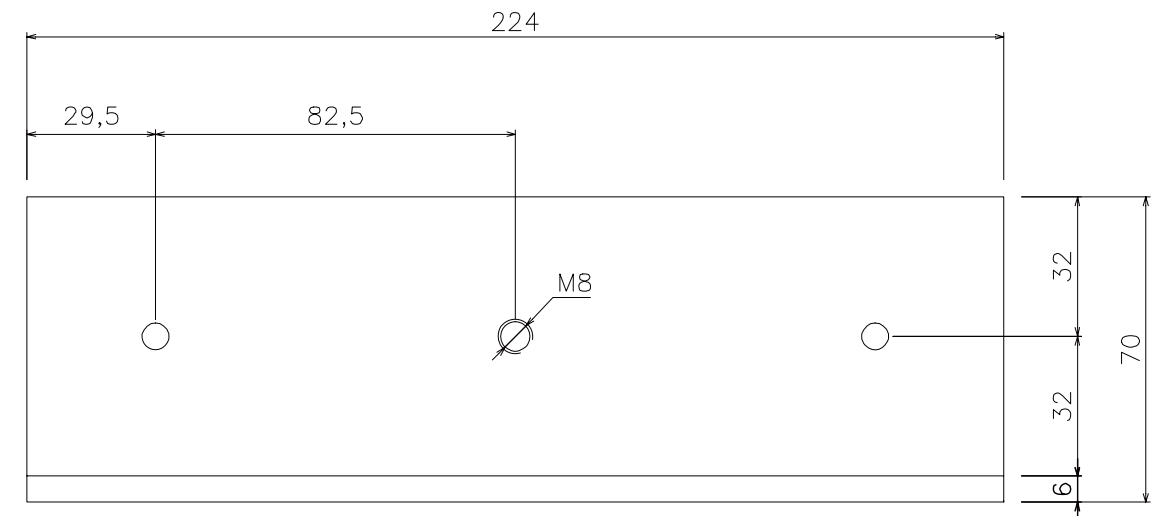

電磁式電気錠本体
取付L型ブラケット

吸着板取付
L型ブラケット

ロックマンジャパン株式会社		■作成日 2017. 9. 12
品名	LC-5000G 用取付金具	品番 BL-5000G-L

※数値の単位は mm です。
 ※数値は ±0.5mm 誤差がある場合がございます。
 予めご了承くださいませ。