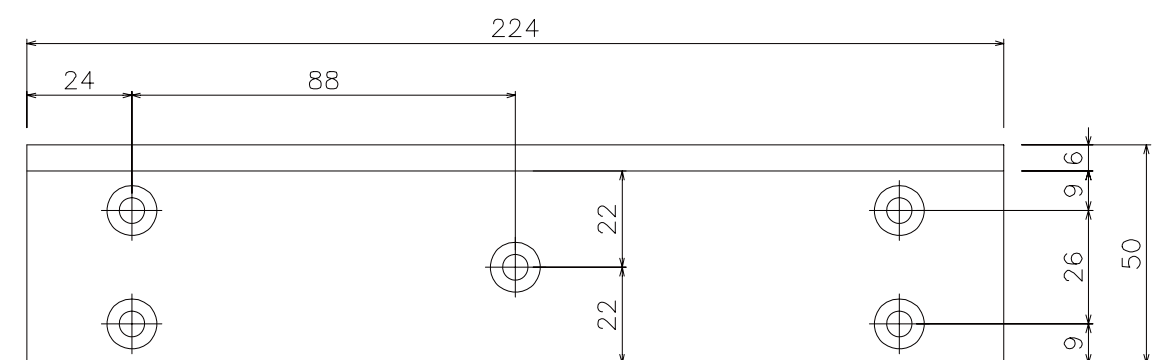

電磁式電気錠本体
取付L型ブラケット

吸着板取付
L型ブラケット

ロックマンジャパン株式会社		■作成日 2017. 9. 12
品名	LC-5000G 用取付金具	品番 BL-5000G-L

※数値の単位は mm です。
 ※数値は ±0.5mm 誤差がある場合がございます。
 予めご了承くださいませ。