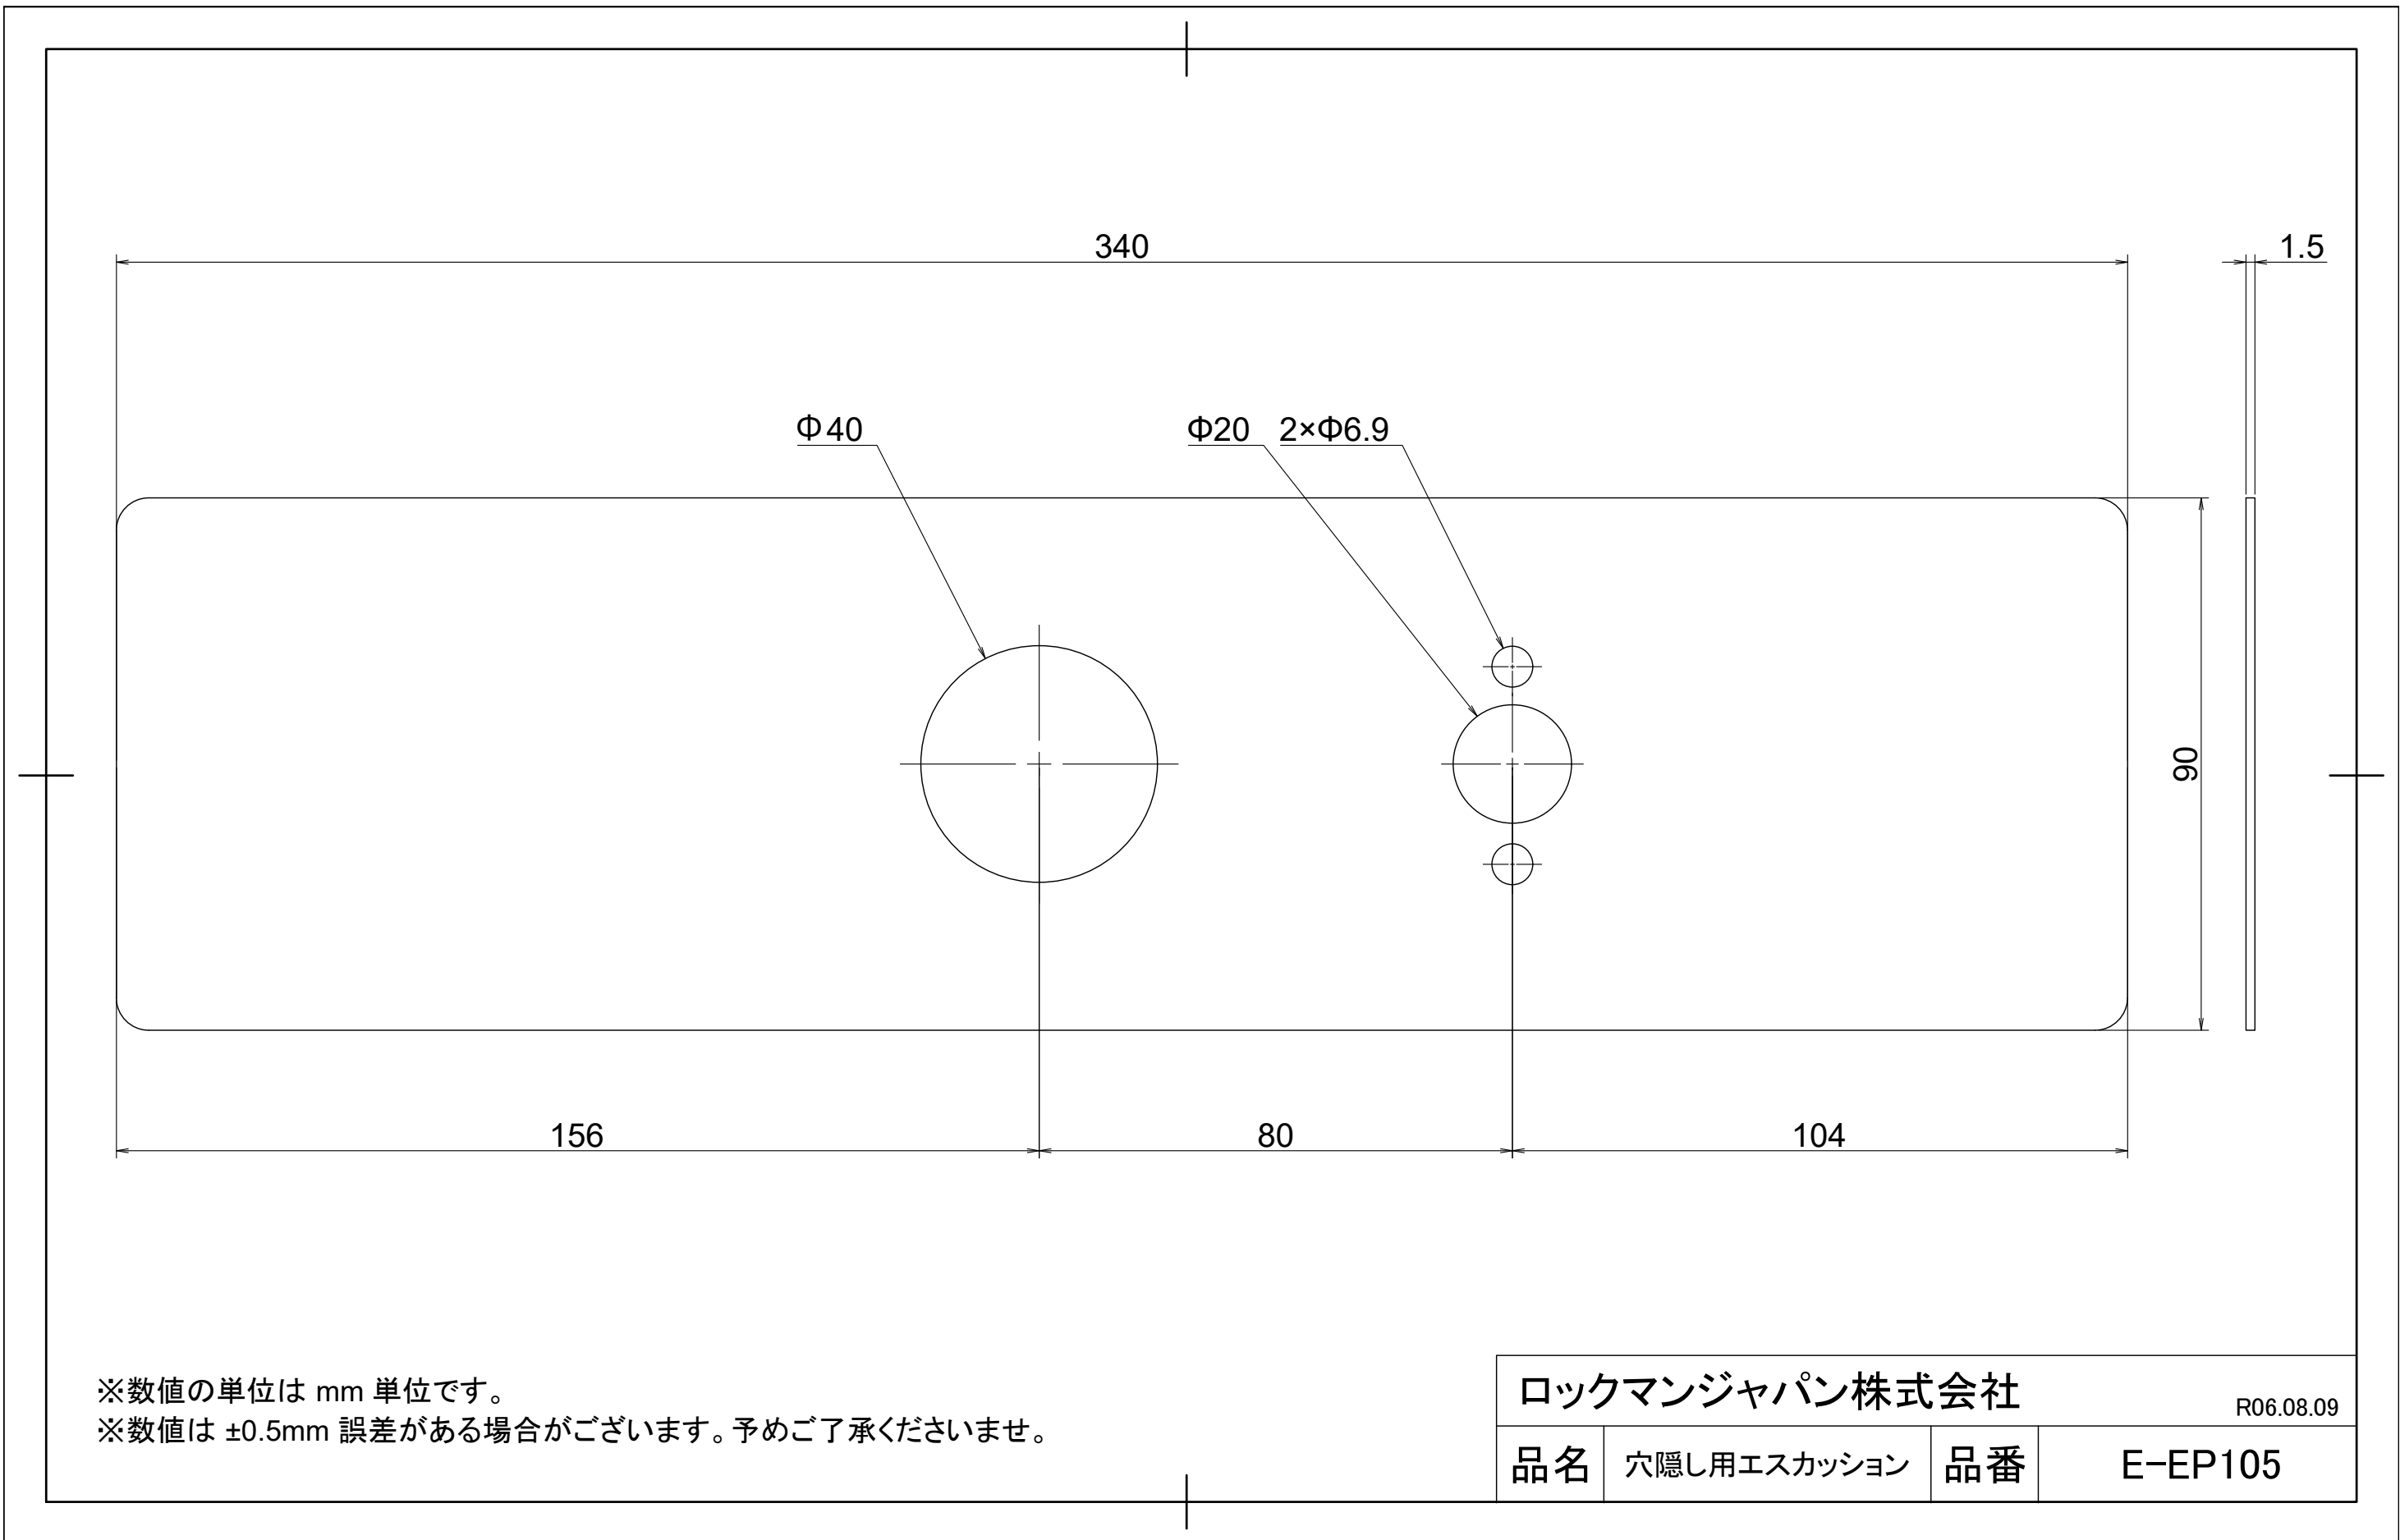

LC-105 穴隠し用エスカッション「E-EP105」装着 イメージ図

※数値の単位は mm 単位です。
 ※数値は $\pm 0.5\text{mm}$ 誤差がある場合がございます。予めご了承くださいませ。

※数値の単位は mm 単位です。
 ※数値は ±0.5mm 誤差がある場合がございます。予めご了承くださいませ。

ロックマンジャパン株式会社			R06.08.09
品名	穴隠し用エスカッション	品番	E-EP105