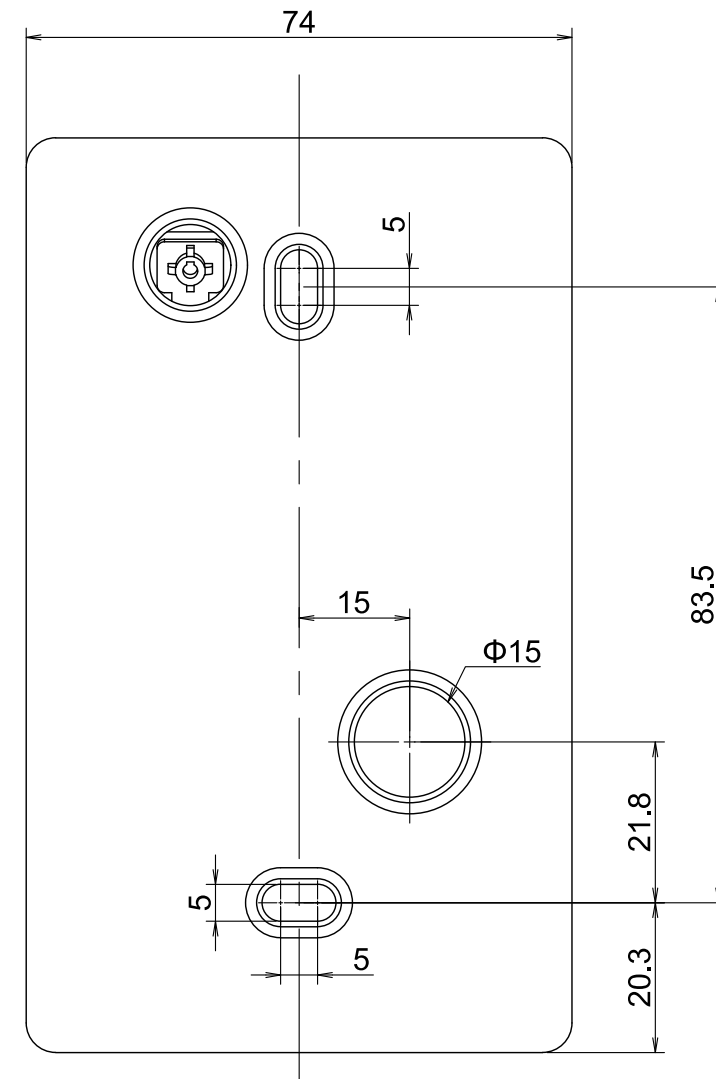

※数値の単位は mm です。
 ※数値は ±0.5mm 誤差がある場合がございます。
 予めご了承くださいませ。

ロックマンジャパン株式会社

R08.03.25

品名	電磁錠緊急解錠用キースイッチ	品番	LC-KS01
----	----------------	----	---------